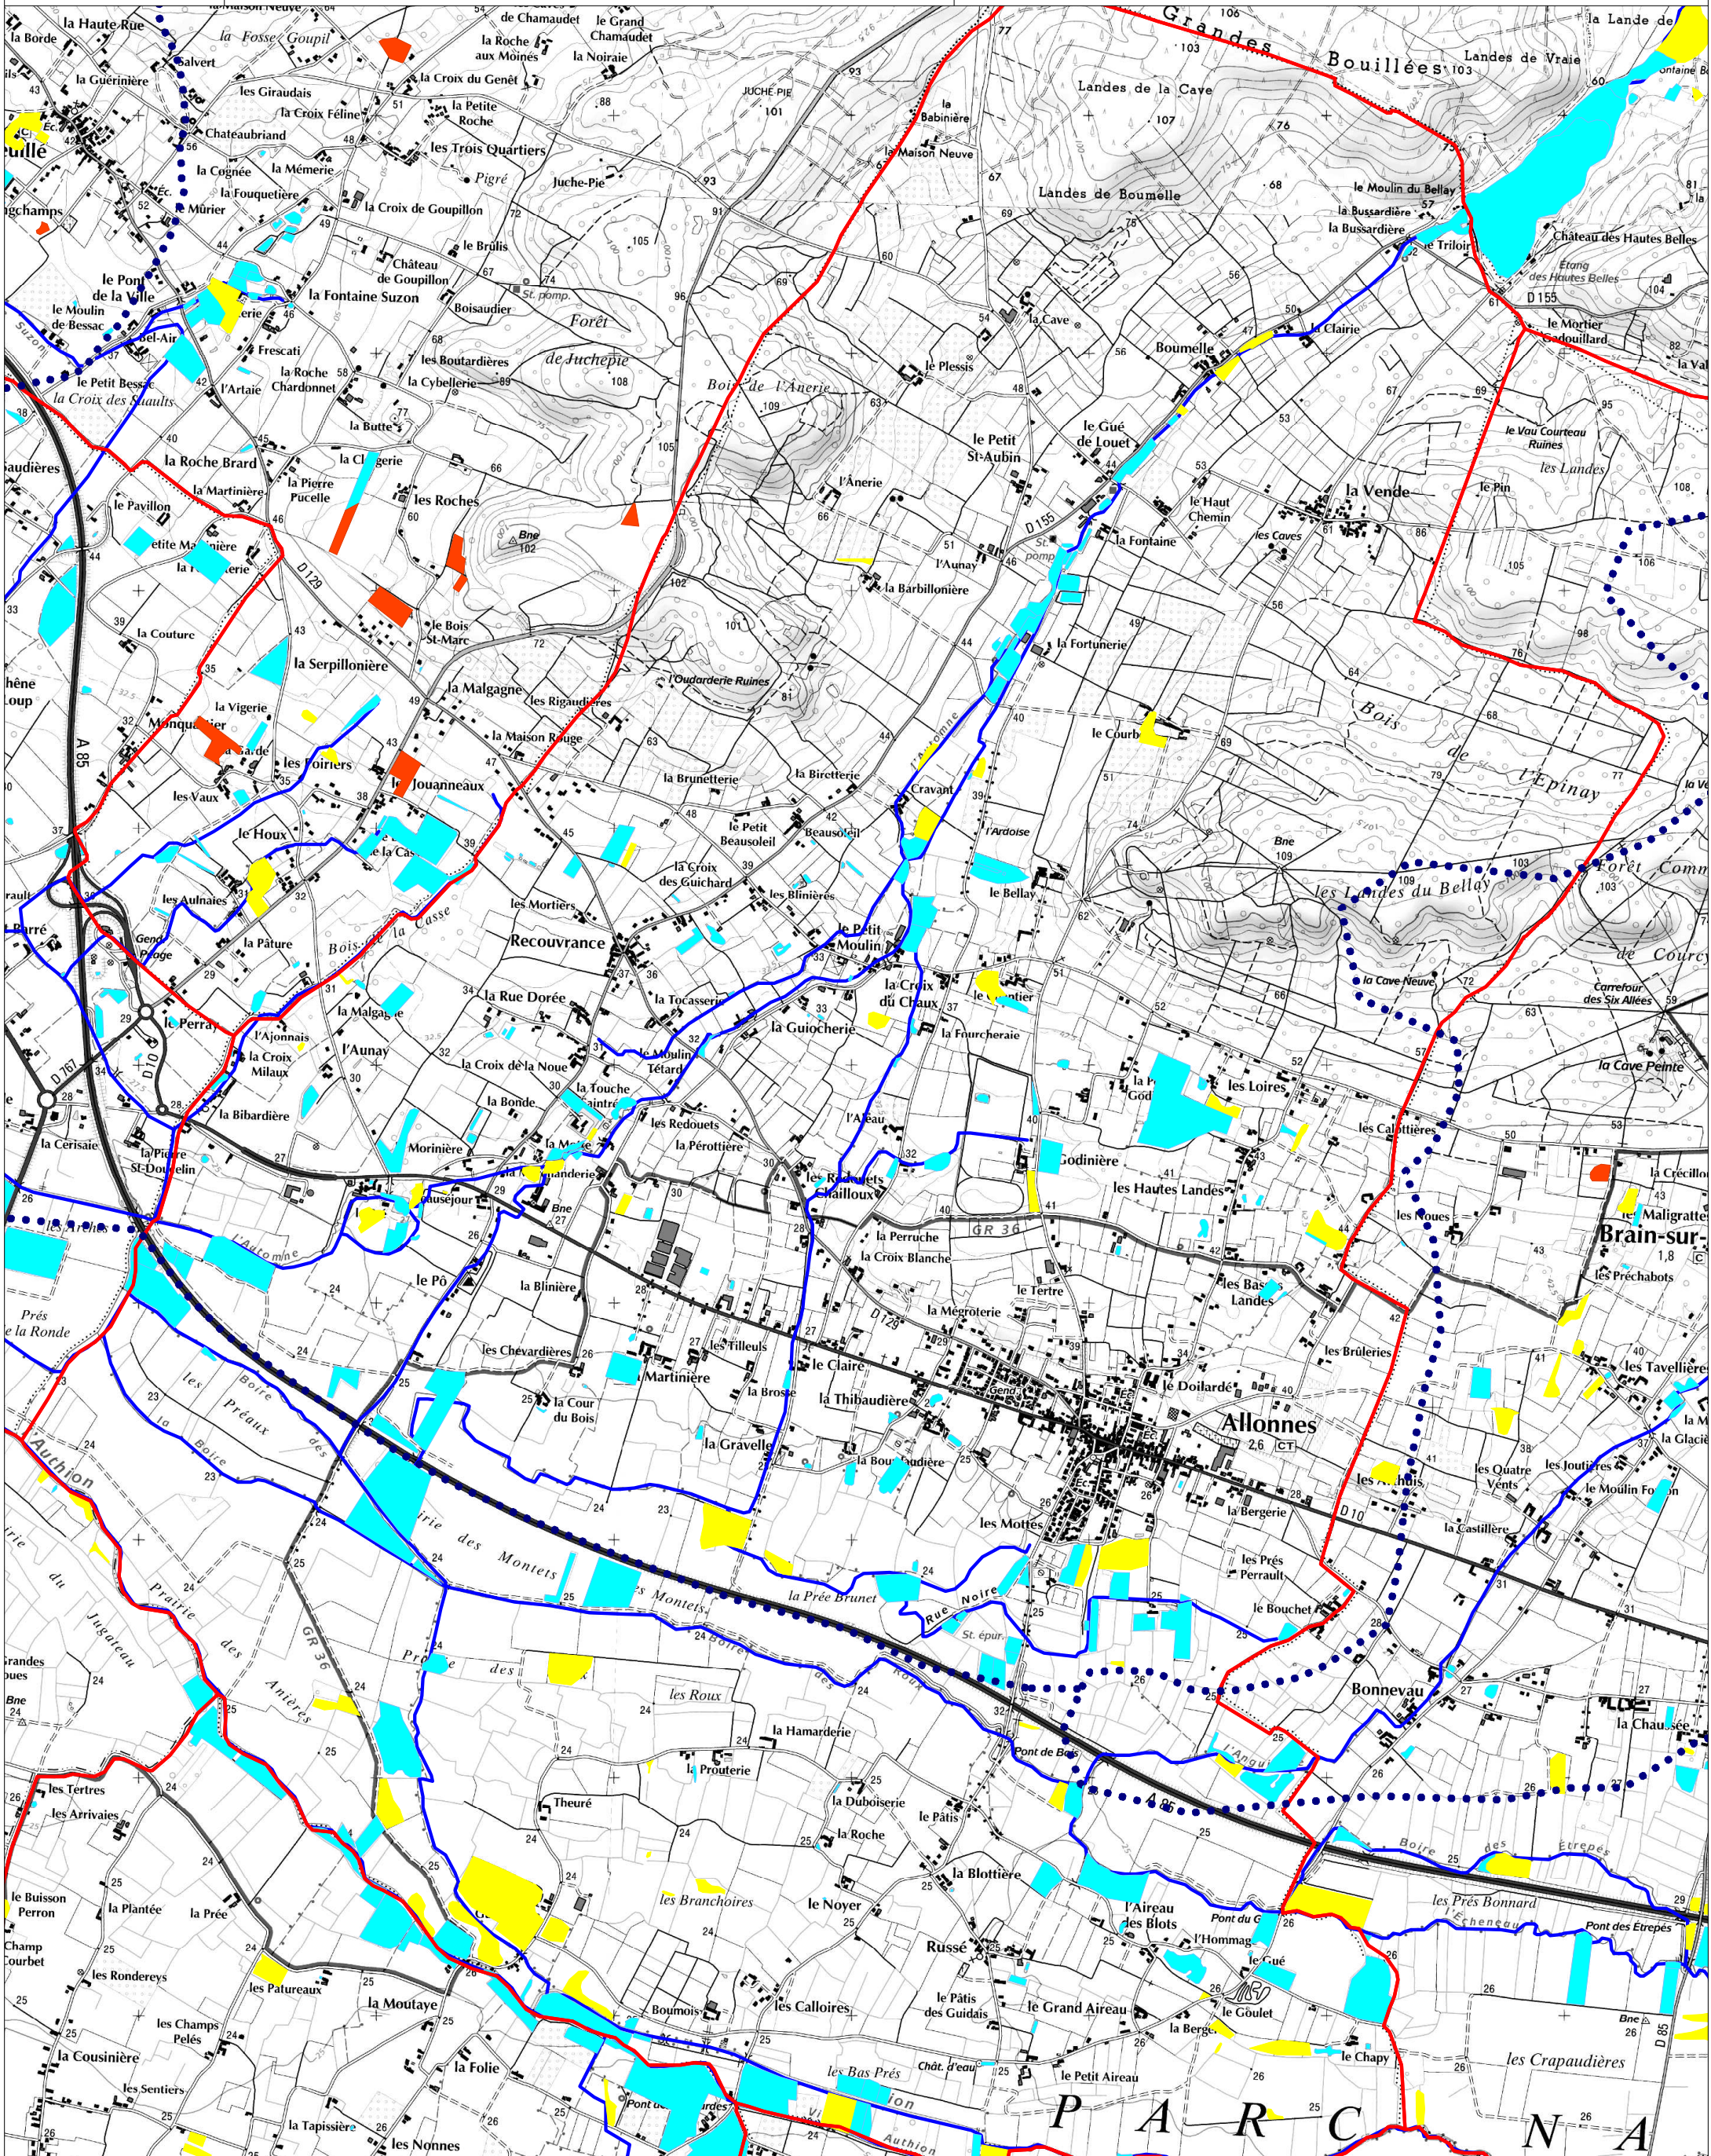

# PRELOCALISATION DES ZONES HUMIDES

Résultat de la photo-interprétation : fiabilité de la saisie

Commune :  
**Allonnes**

AVERTISSEMENTS CONCERNANT LA LECTURE DES CARTES  
1) La pré-localisation n'a pas vocation à se substituer ou être assimilée aux démarches d'inventaires, lesquelles devant s'appuyer sur des reconnaissances de terrain systématiques.

2) Se référer à la légende jointe pour la signification des figurés.  
Sources : BD Carthage, BD Carto, MEDAD, AELB, IGN, SAGE Authion  
Pour plus d'information, contacter le SAGE Authion : [www.sage-authion.fr](http://www.sage-authion.fr)  
Echelle : 1/50 000e