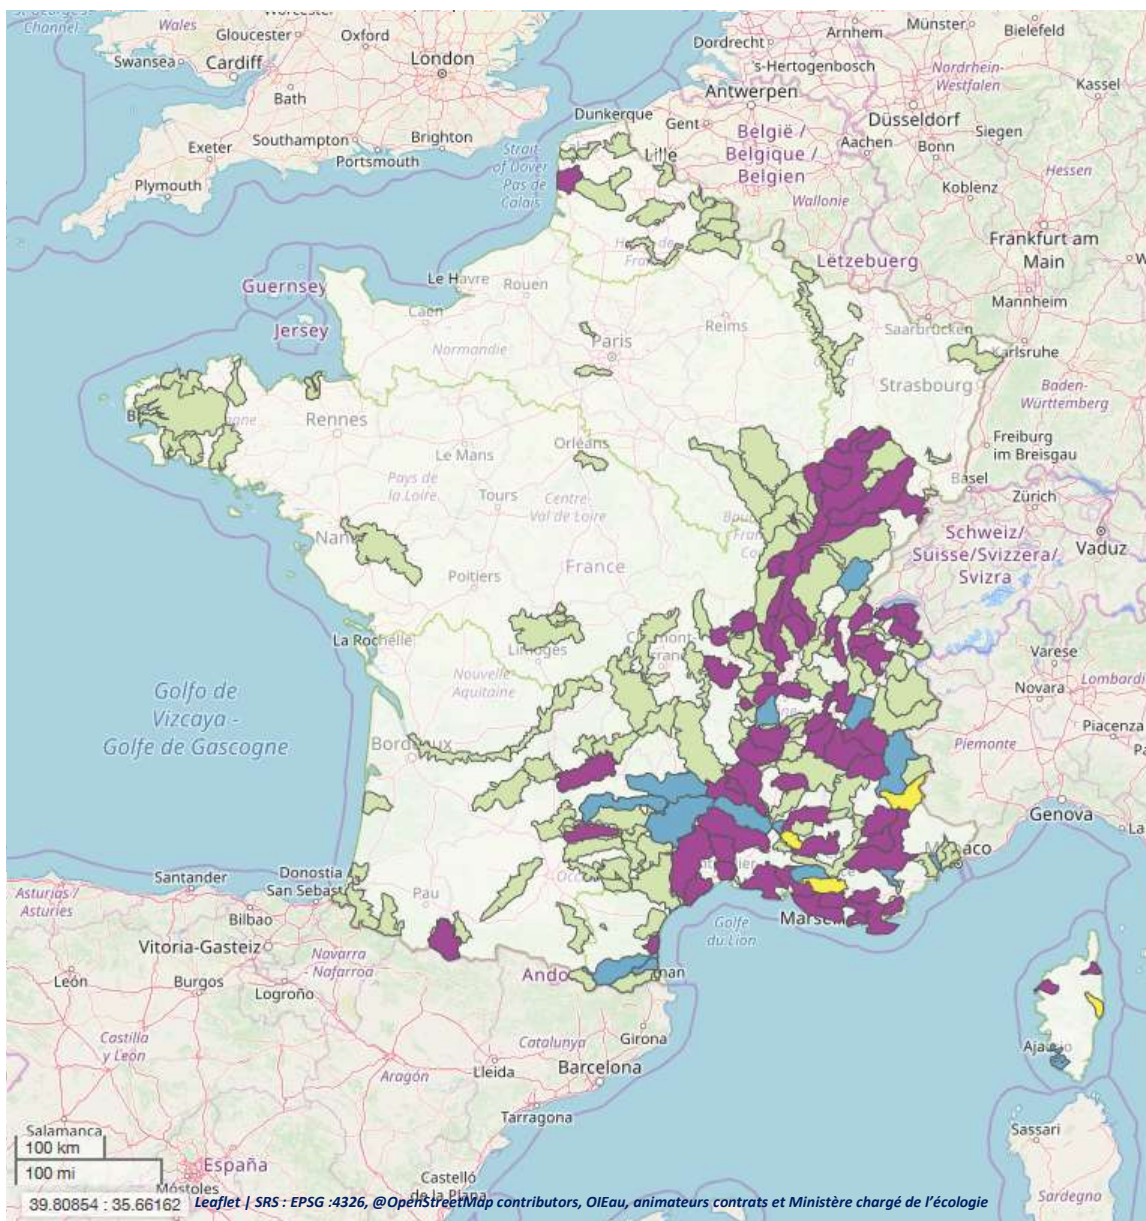

Carte de situation des contrats de milieu au 15 juillet 2019

Nombre de contrats de milieu par état d'avancement

Phase	Nombre
Emergence	5
Elaboration	15
Signé, en cours d'exécution	67
Achévé	191
Abandonné	10

LEGENDE :

- Contrat de milieu en émergence
- Contrat de milieu en élaboration
- Contrat de milieu signé, en cours d'exécution
- Contrat de milieu achevé
- Contrat de milieu abandonné
- Limite du SDAGE

39.80854 : 35.66162 Leaflet | SRS : EPSG :4326, @ OpenStreetMap contributors, OIEau, animateurs contrats et Ministère chargé de l'écologie