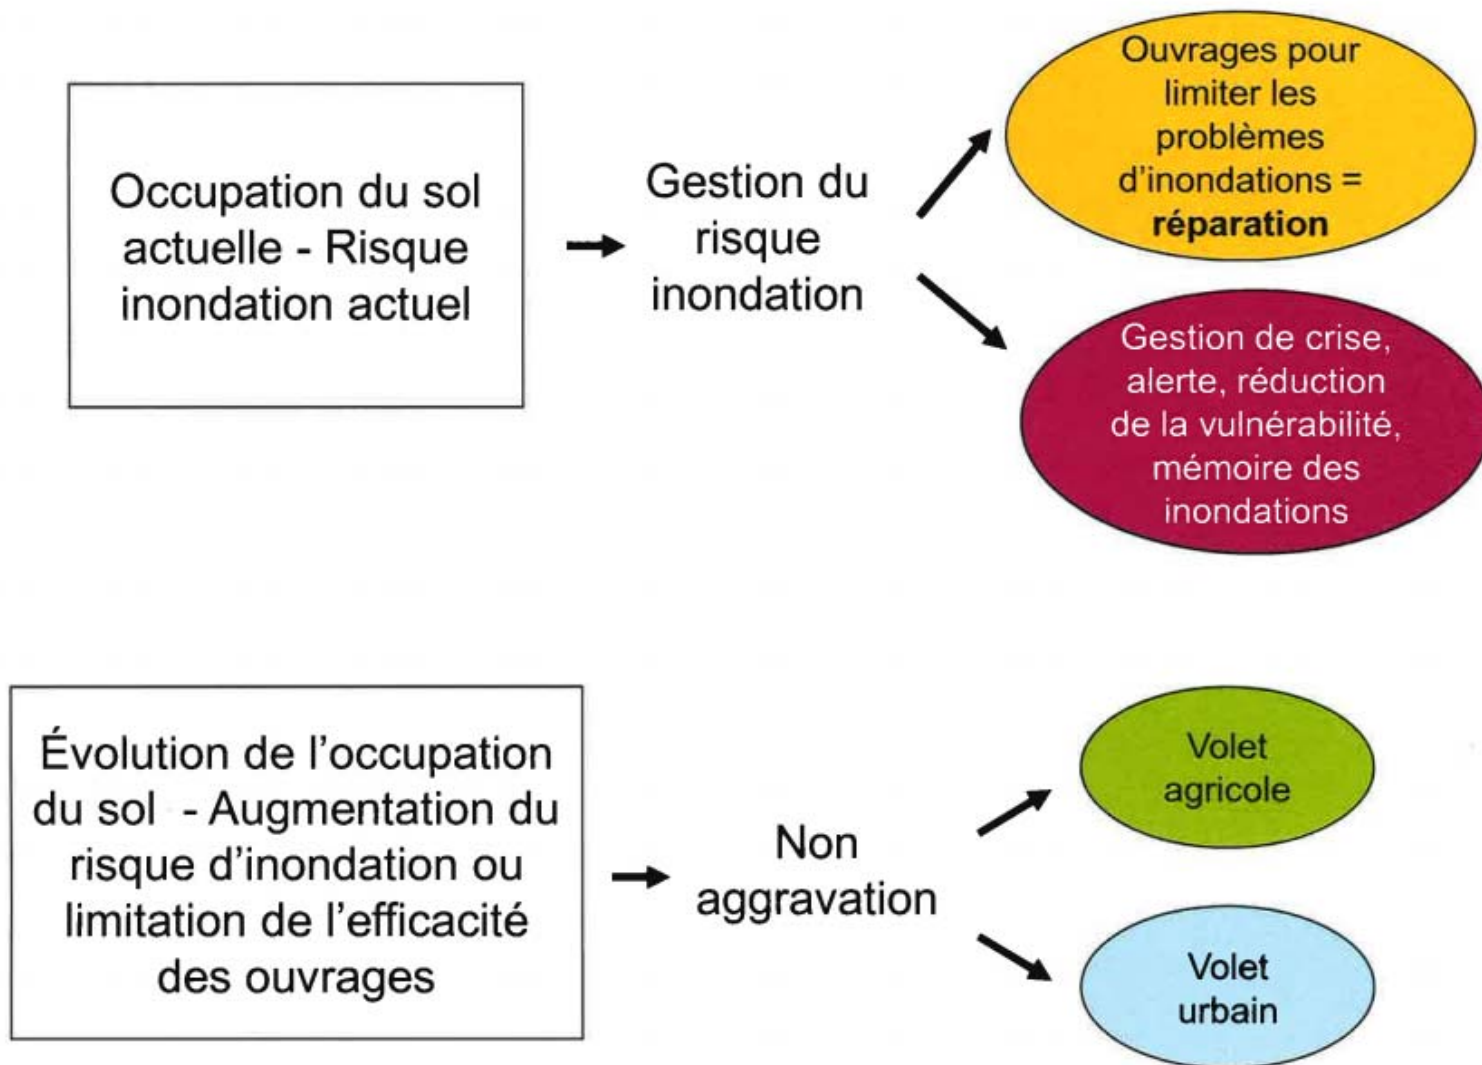

**SEMINAIRE NATIONAL
SAGE et GEMAPI
23 septembre 2014**

Syndicat Bassin Versant de l'Austreberthe (Seine Maritime)

ASYBA association de syndicats de bassins
versants

Michel Cortinovis, Président

Seine-Maritime : Syndicats de bassins versants

	limites de bassins versants
	SAGE
	Syndicat de bassin versant
	Syndicat de rivière et de bassin versant
	Etudes portées par le syndicat et travaux par l'intercommunalité
	Etudes portées par la C.L.E. et travaux par l'intercommunalité
	Etudes et travaux portés par le syndicat
	Etudes et travaux portés par l'intercommunalité

PHILOSOPHIE D' ACTIONS DES SYNDICATS DE BASSINS VERSANTS

CHAMPS D'ACTION ET OUTILS DES SYNDICATS DE BASSINS VERSANTS

Thématiques liées aux syndicats de BV

Petit et grand cycle de l'eau

Les syndicats de Bassins Versants sont à la fois aménageurs du territoire
et structures ressource à travers une approche triangulée