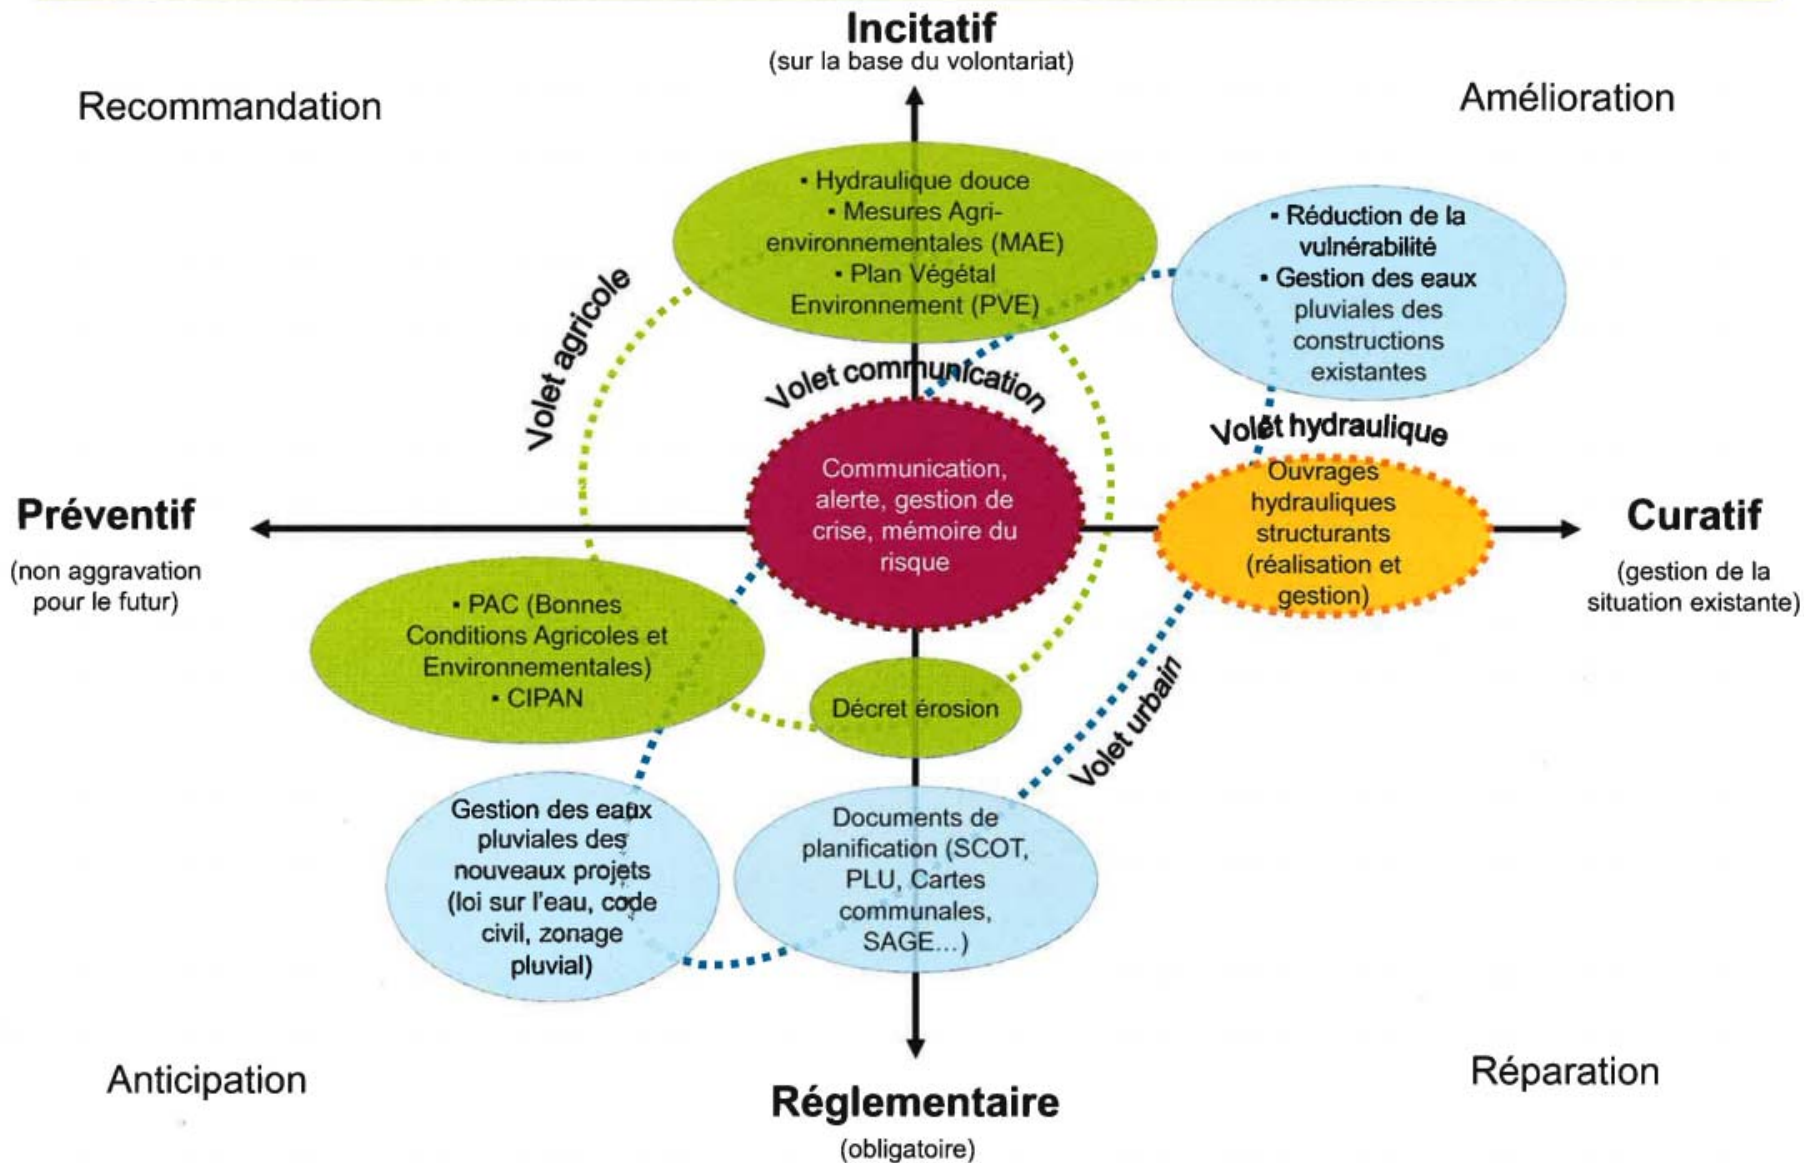

**SEMINAIRE NATIONAL
SAGE et GEMAPI
23 septembre 2014**

Syndicat Bassin Versant de l'Austreberthe (Seine Maritime)

ASYBA association de syndicats de bassins
versants

Michel Cortinovis, Président

Seine-Maritime : Syndicats de bassins versants

	limites de bassins versants
	SAGE
	Syndicat de bassin versant
	Syndicat de rivière et de bassin versant
	Etudes portées par le syndicat et travaux par l'intercommunalité
	Etudes portées par la C.L.E. et travaux par l'intercommunalité
	Etudes et travaux portés par le syndicat
	Etudes et travaux portés par l'intercommunalité

PHILOSOPHIE D' ACTIONS DES SYNDICATS DE BASSINS VERSANTS

CHAMPS D'ACTION ET OUTILS DES SYNDICATS DE BASSINS VERSANTS

Thématiques liées aux syndicats de BV

Petit et grand cycle de l'eau

Les syndicats de Bassins Versants sont à la fois aménageurs du territoire
et structures ressource à travers une approche triangulée