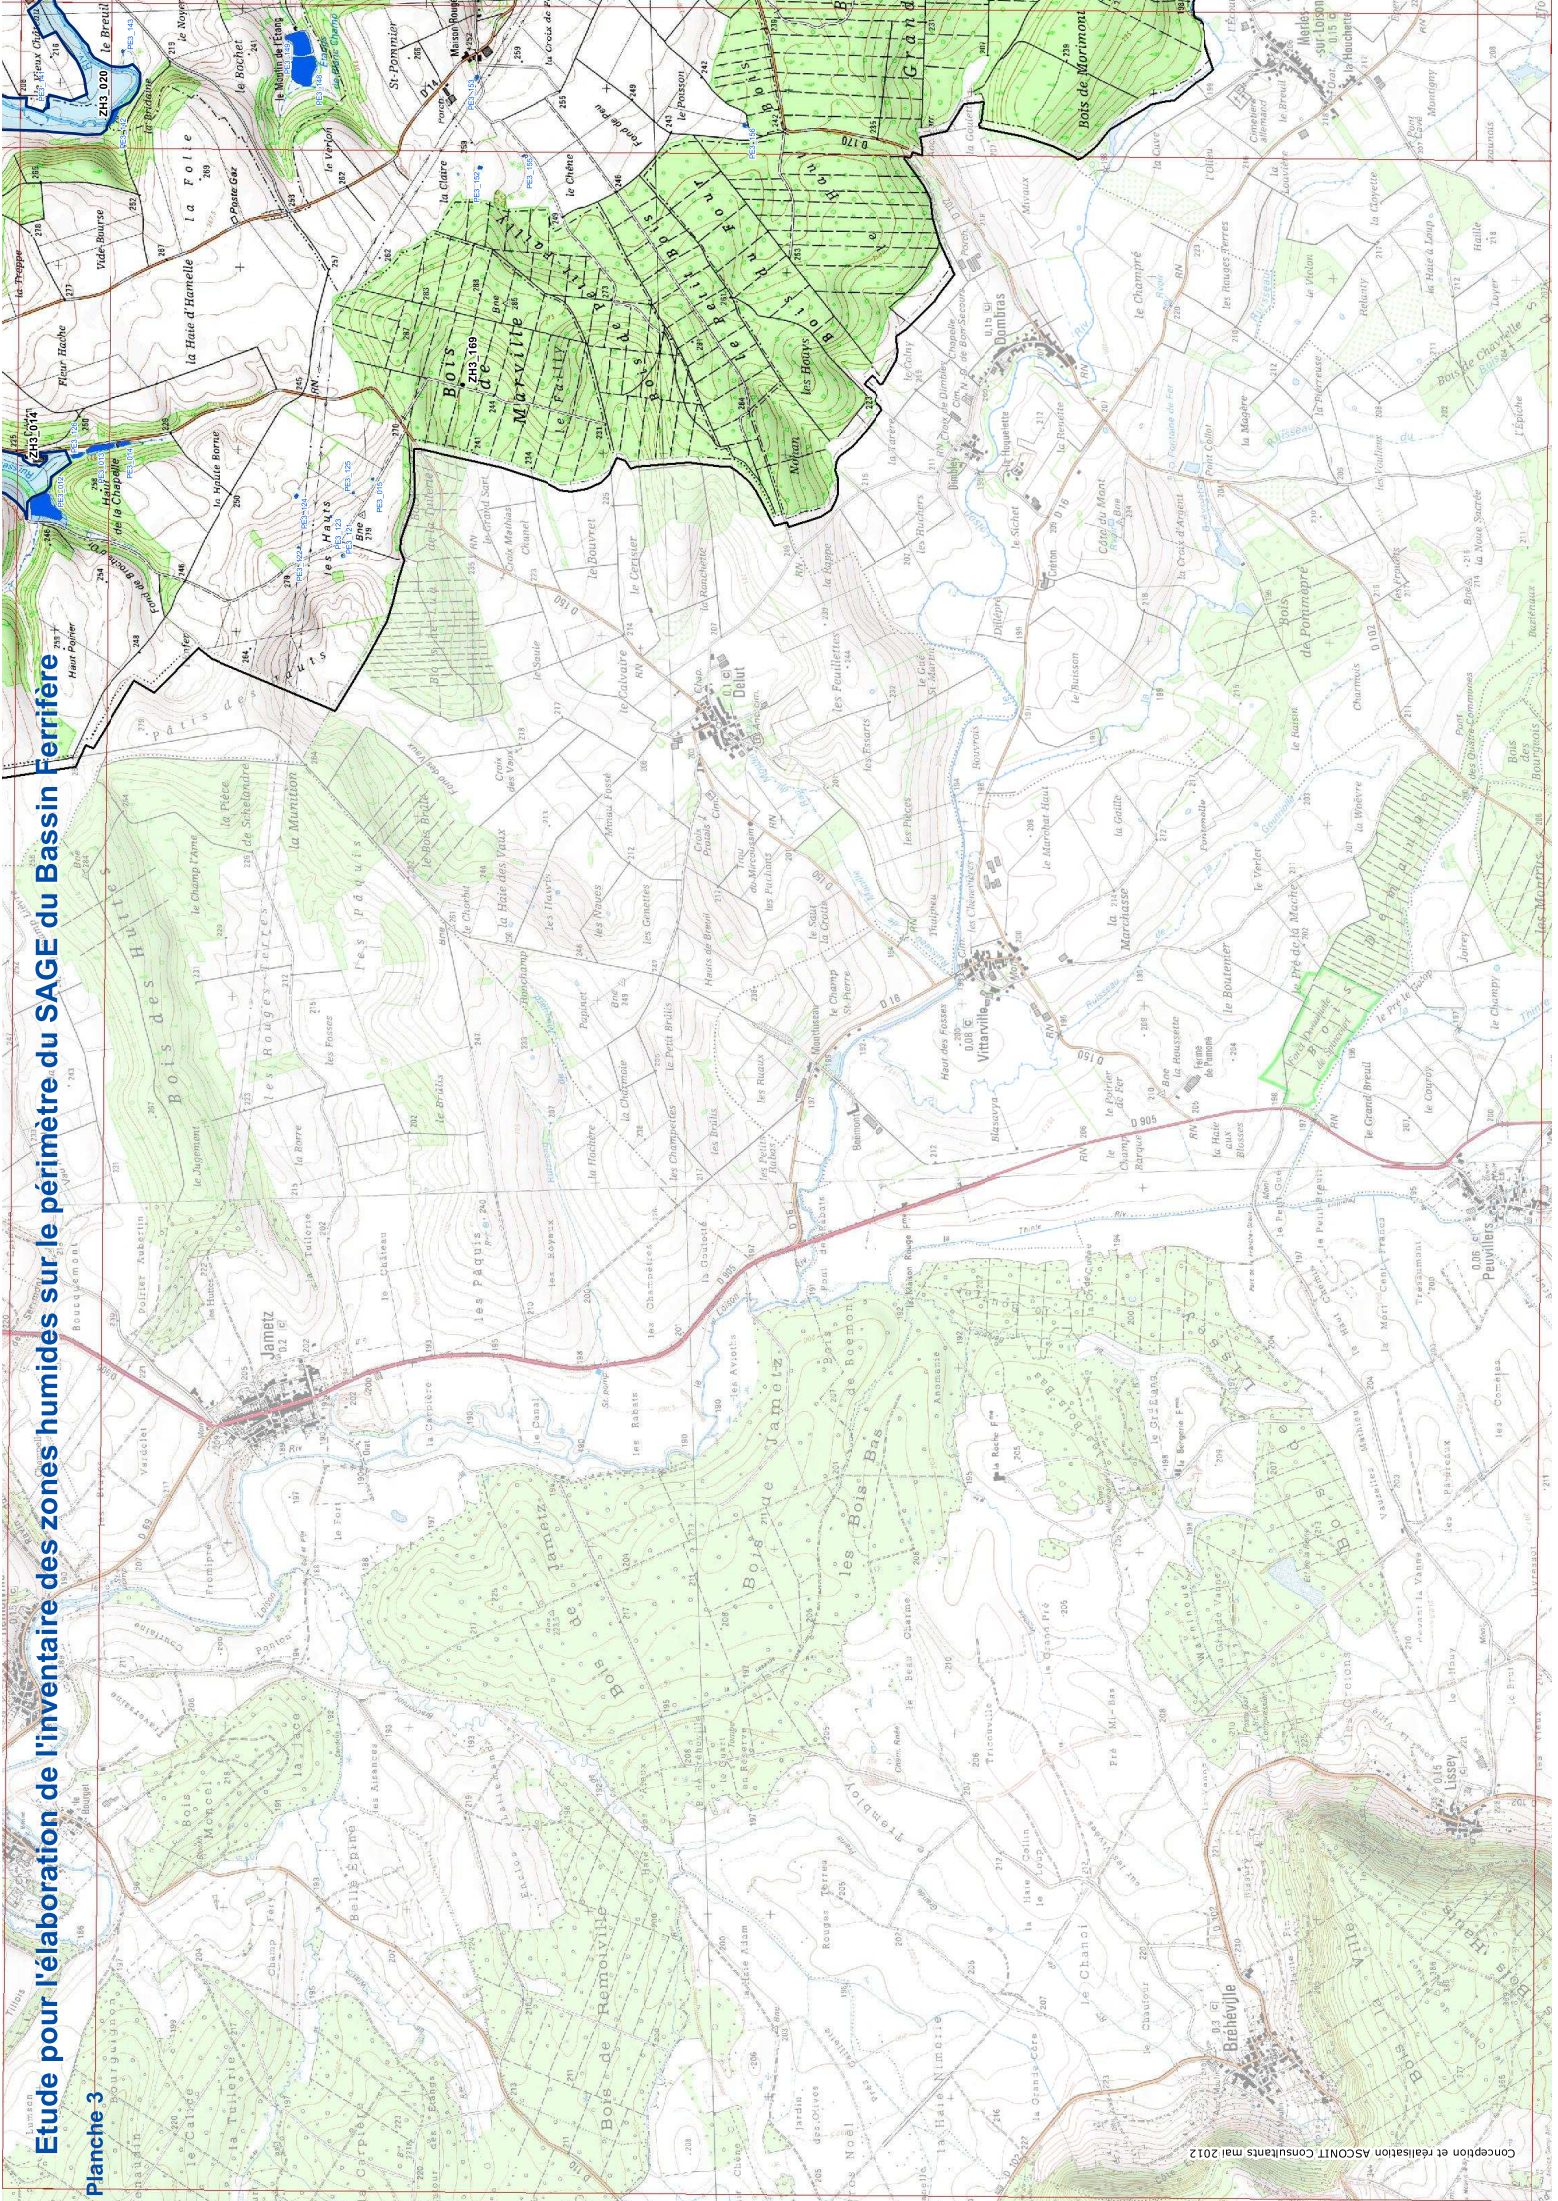

Etude pour l'élaboration de l'inventaire des zones humides sur le périmètre du SAGE du Bassin Ferrifère

Planche 2

Etude pour l'élaboration de l'inventaire des zones humides sur le périmètre du SAGE du Bassin Ferrifère

Planche 3

Etude pour l'élaboration de l'inventaire des zones humides sur le périmètre du SAGE du Bassin Ferrifère

Planche 5

Etude pour l'élaboration de l'inventaire des zones humides sur le périmètre du SAGE du Bassin Ferrifère

Planche 6