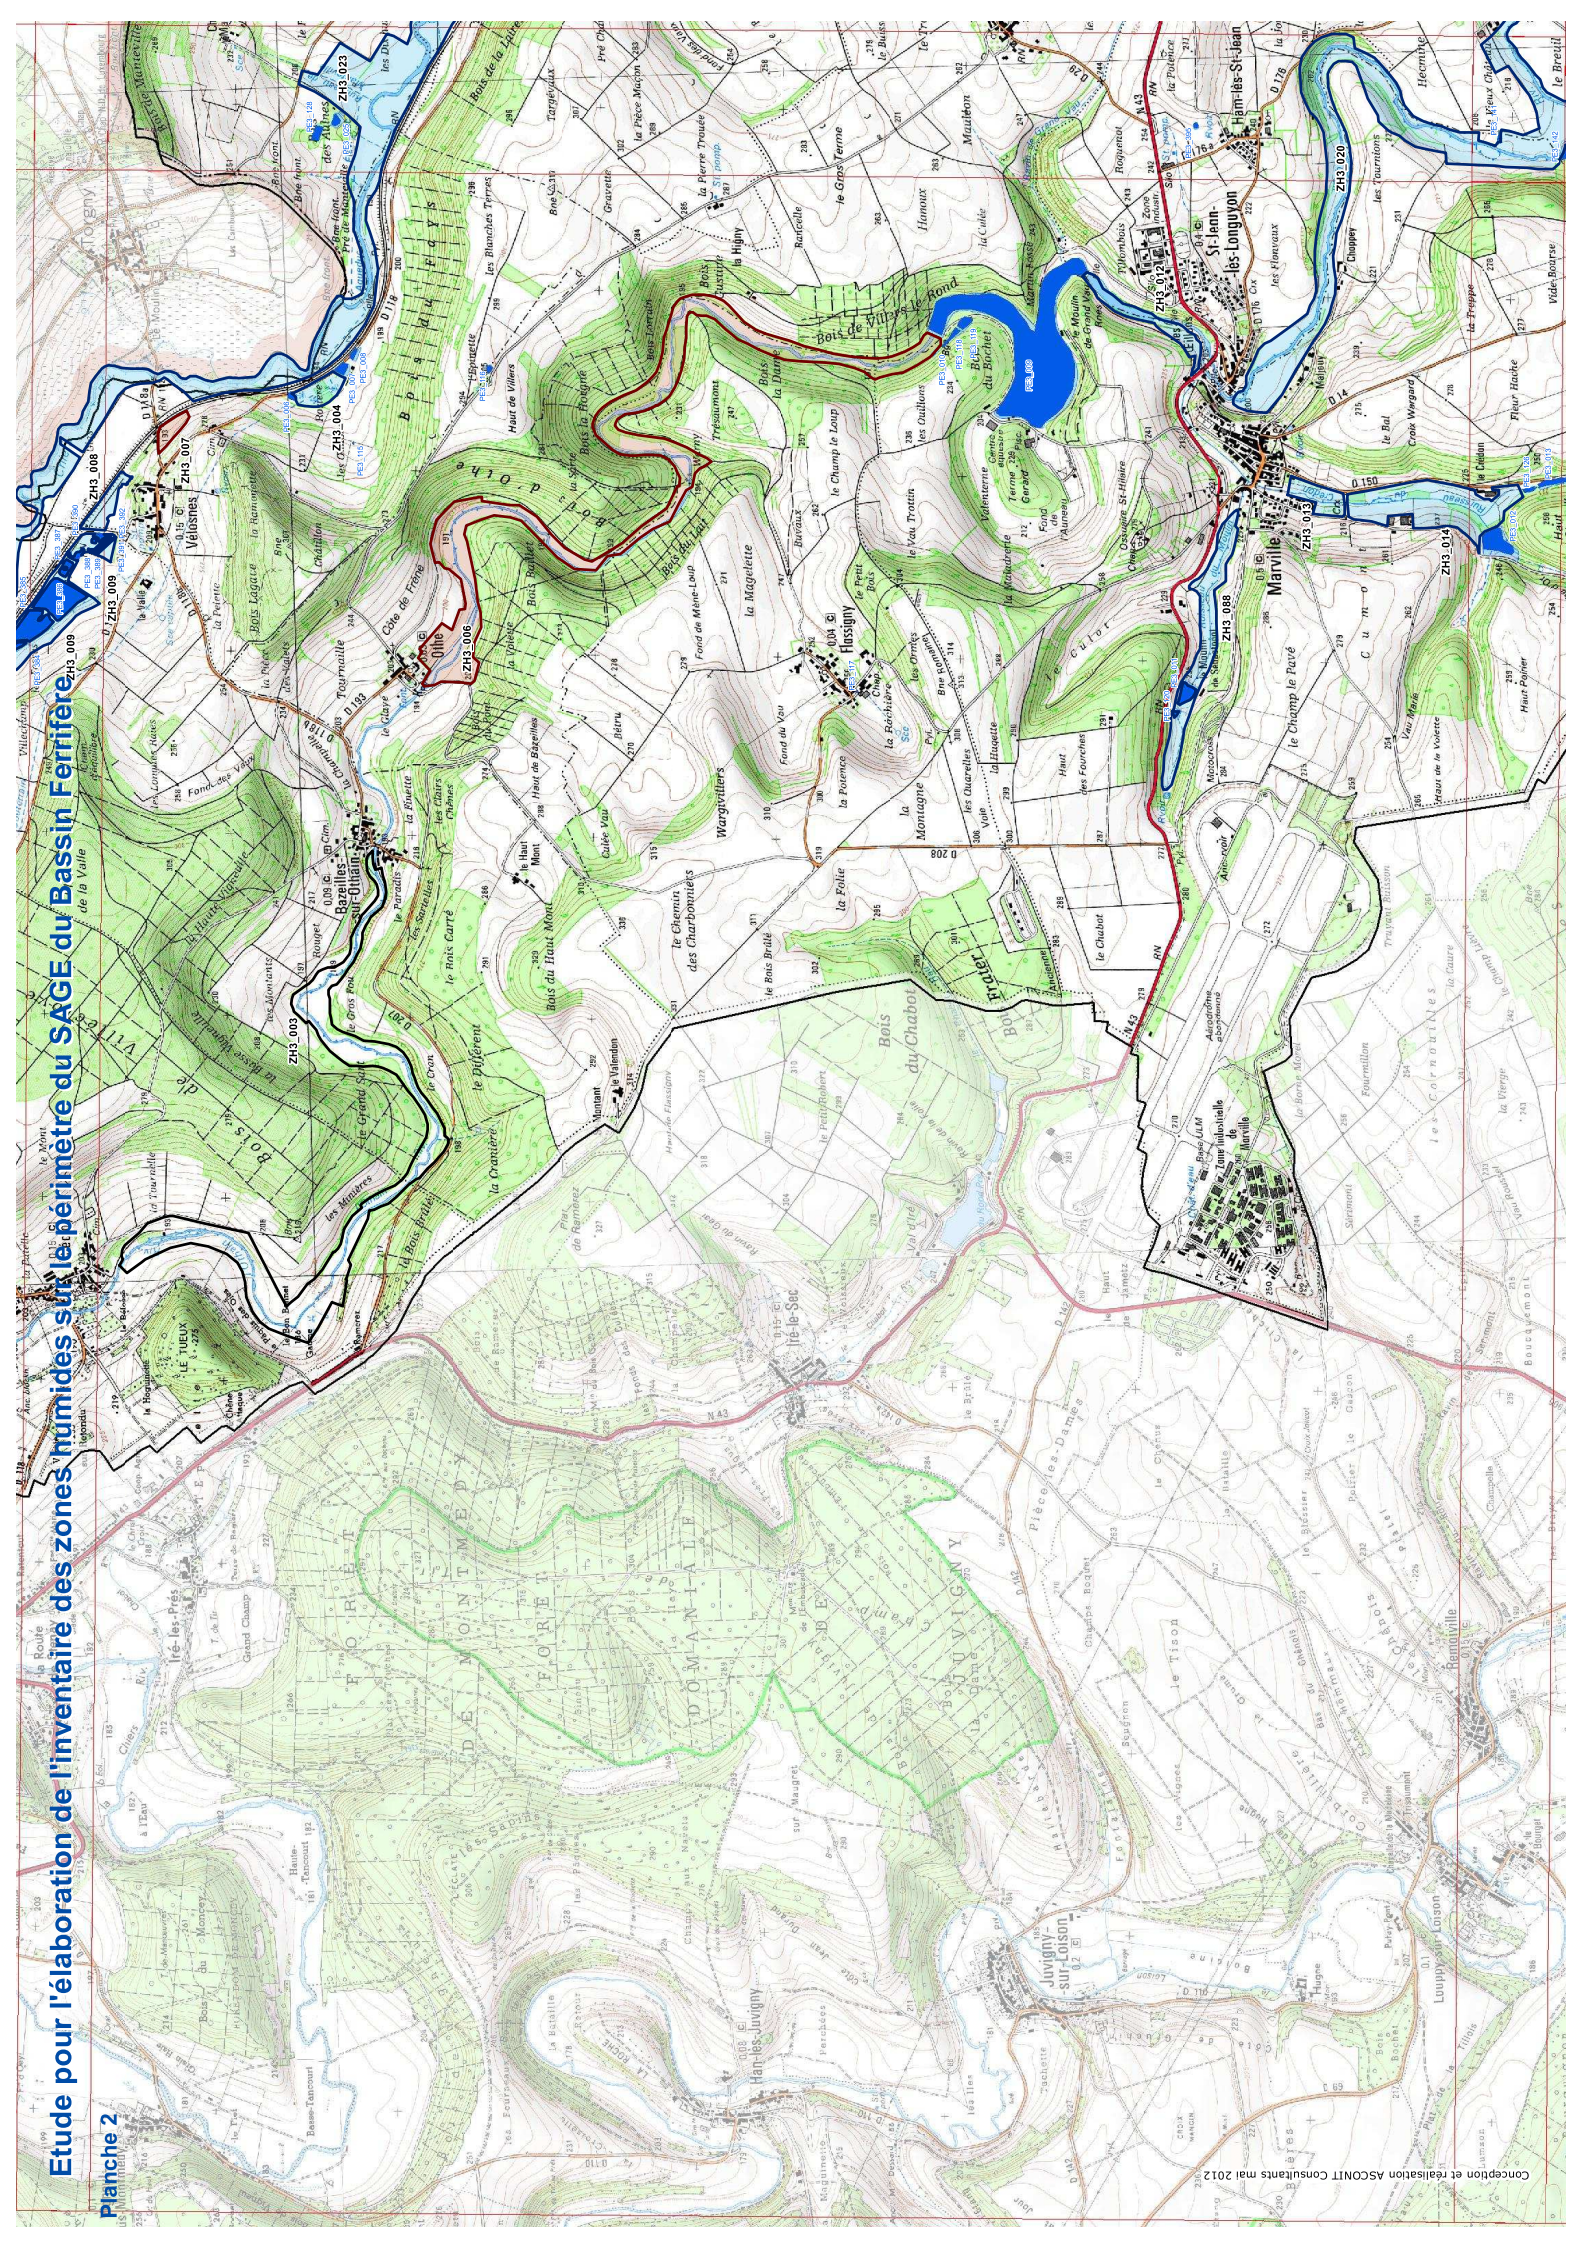

Etude pour l'élaboration de l'inventaire des zones humides sur le périmètre du SAGE du Bassin Ferrifère

Planche 2

Etude pour l'élaboration de l'inventaire des zones humides sur le périmètre du SAGE du Bassin Ferrifère

Planche 3

Etude pour l'élaboration de l'inventaire des zones humides sur le périmètre du SAGE du Bassin Ferrifère

Planche 5

Etude pour l'élaboration de l'inventaire des zones humides sur le périmètre du SAGE du Bassin Ferrifère

Planche 6