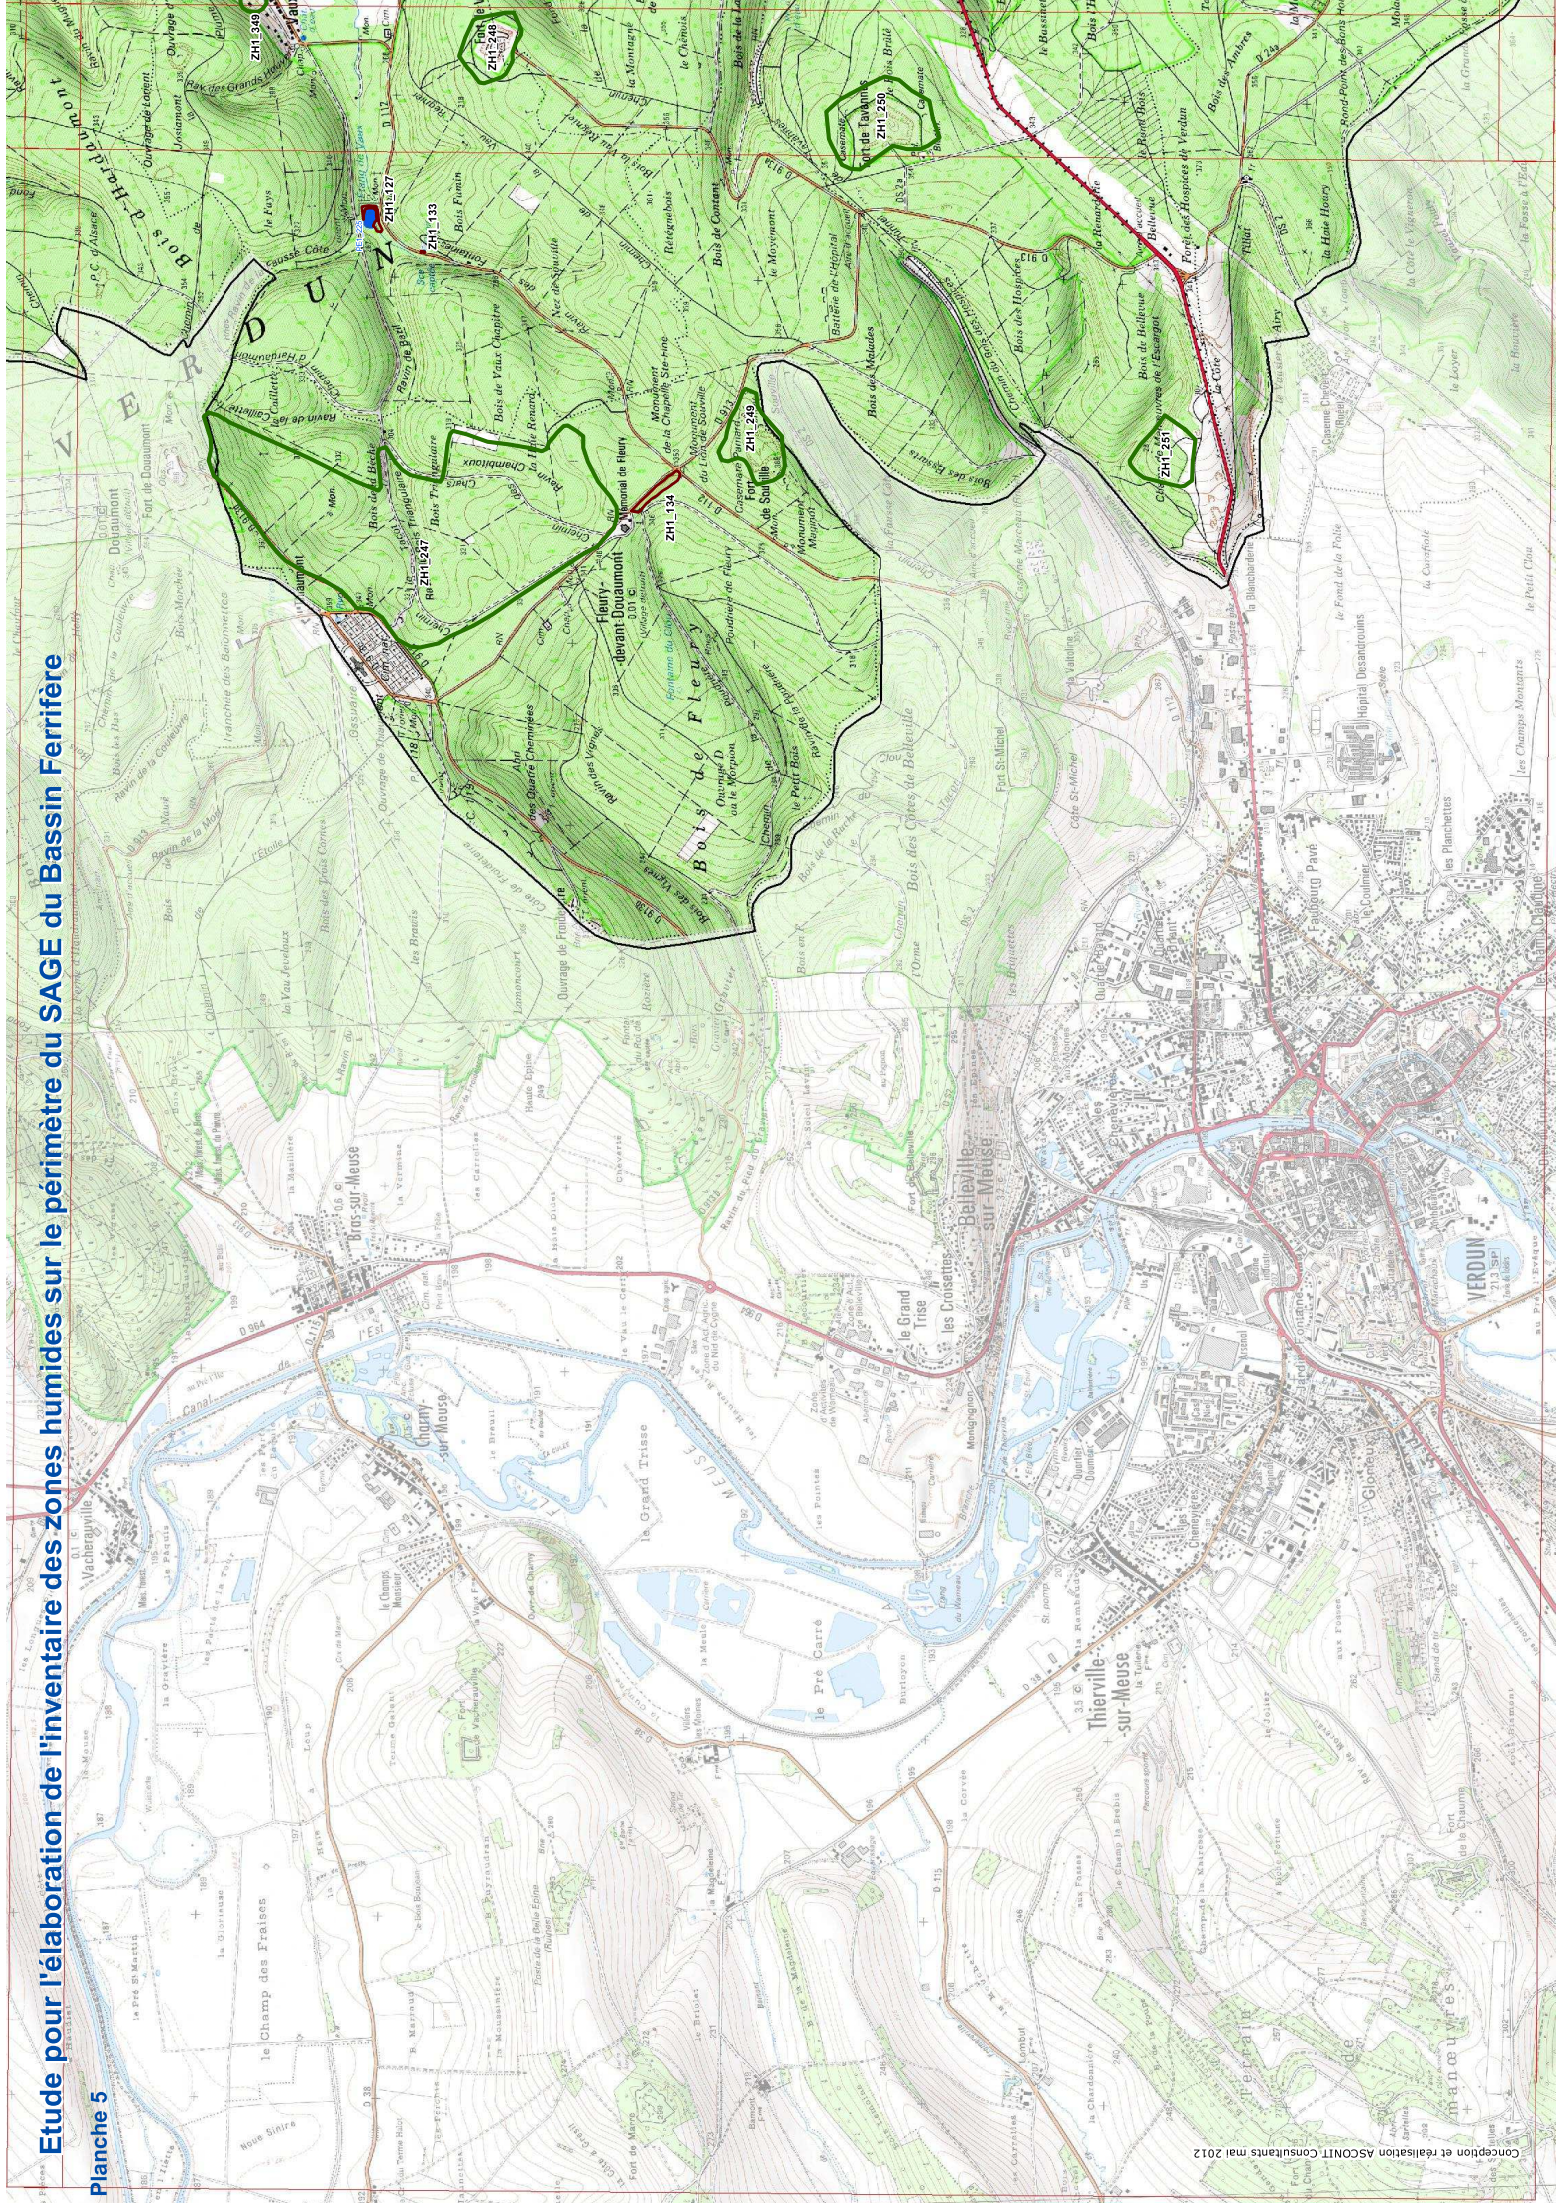

Etude pour l'élaboration de l'inventaire des zones humides sur le périmètre du SAGE du Bassin Ferrifère

Planche 2

Etude pour l'élaboration de l'inventaire des zones humides sur le périmètre du SAGE du Bassin Ferrifère

Planche 3

Etude pour l'élaboration de l'inventaire des zones humides sur le périmètre du SAGE du Bassin Ferrifère

Planche 5

Etude pour l'élaboration de l'inventaire des zones humides sur le périmètre du SAGE du Bassin Ferrifère

Planche 6