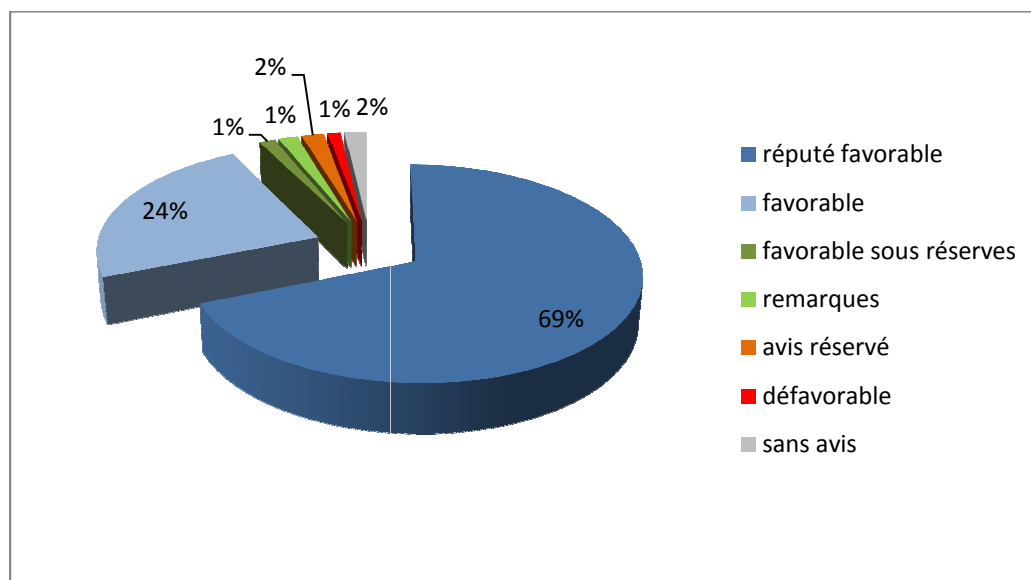

Préambule

La Commission locale de l'Eau du SAGE Loire en Rhône Alpes a adopté son projet de Schéma d'Aménagement et de Gestion des Eaux le 19 juin 2012.

Conformément aux articles L.212-6, R212-39 et R436-48 du Code de l'environnement, la CLE a soumis son projet de SAGE à l'avis :

- des conseils généraux
- des conseils régionaux
- des chambres consulaires,
- des communes et de leurs groupements compétents,
- de l'Établissement Public Loire,
- du comité de bassin Loire-Bretagne
- des comités de gestion des poissons migrateurs (COGEPOMI).

D'autre part, conformément à l'article L122-7 du code de l'environnement, le projet de SAGE Loire en Rhône Alpes, accompagné de son évaluation environnementale, a été adressé à Madame la préfète de la Loire, chargée de suivre, pour le compte de l'État, la procédure d'élaboration du SAGE Loire en Rhône-Alpes.

Ces consultations se sont déroulées entre le 6 août 2012 et le 6 décembre 2012.
En l'absence de réponse, l'avis est réputé favorable.

Au total, 389 structures ont été destinataires, pour avis, du projet de SAGE Loire en Rhône Alpes.

Sur les 389 assemblées consultées, 93 % sont favorables (268 avis réputés favorables, 92 avis favorables), 5 ont émis un avis favorable sous réserves, 7 ont émis un avis réservé, 4 ont émis un avis défavorable, 6 ont seulement fait part de remarques et 7 n'ont pas souhaité se prononcer.

Recueil des avis issus de la phase de consultation préalable à l'enquête publique