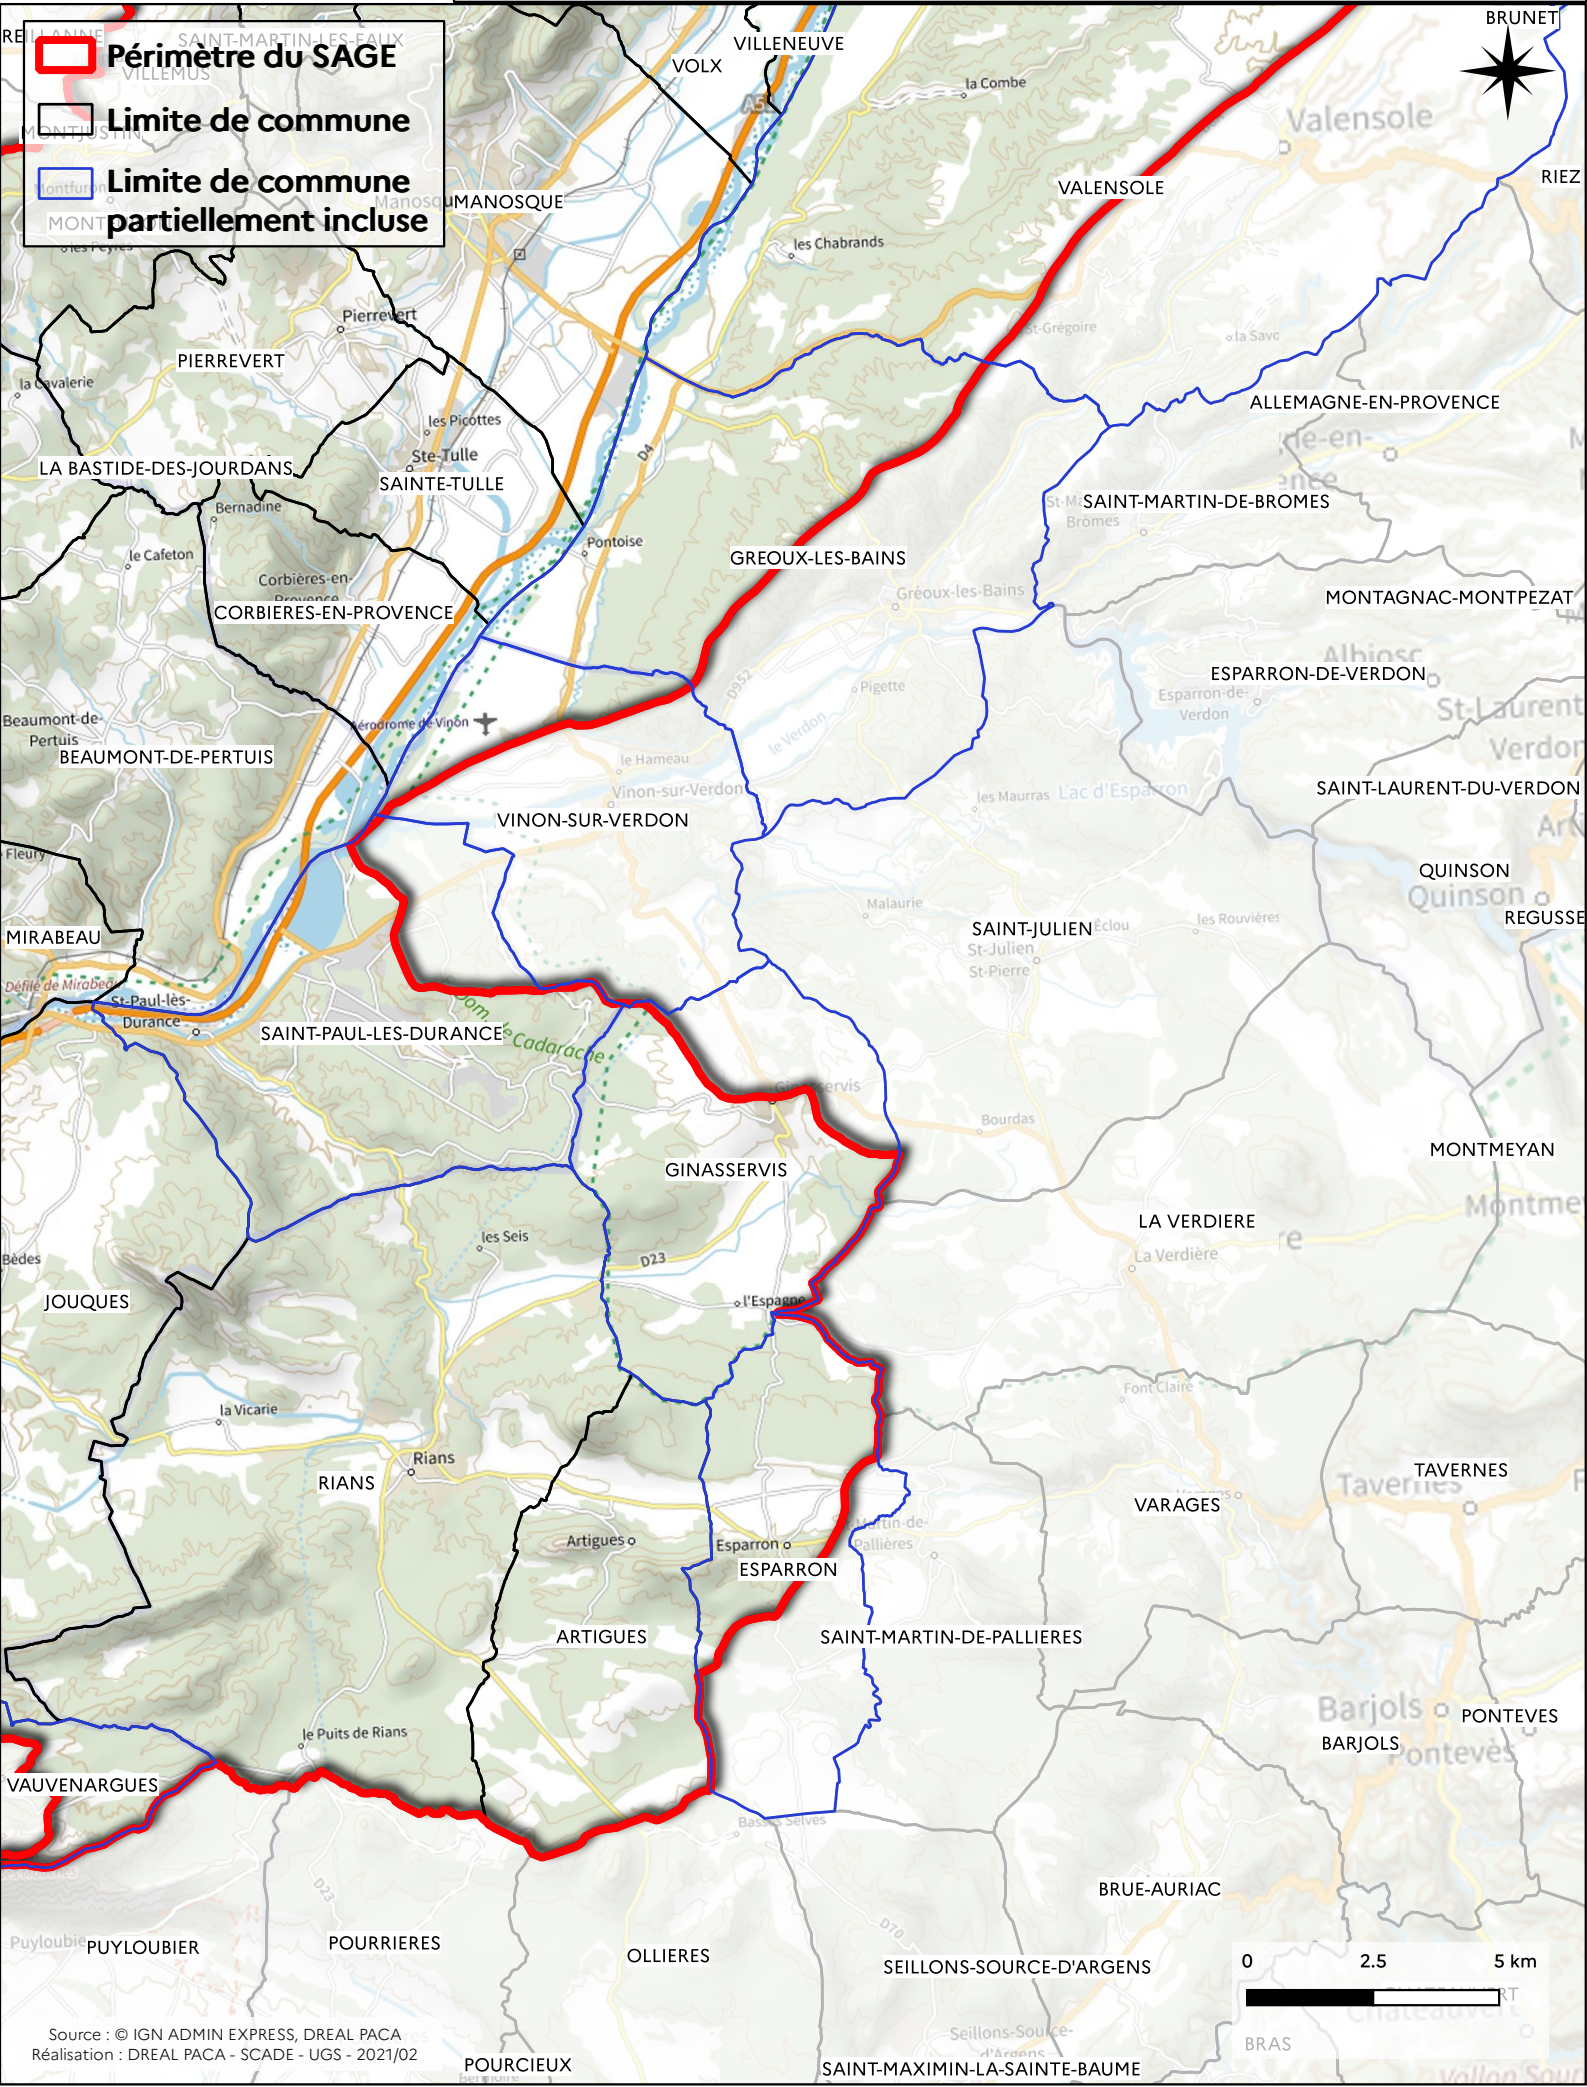

Délimitation du périmètre du Schéma d'Aménagement et de Gestion des Eaux (SAGE) Durance

(carte 07 / 16)

Périmètre du SAGE

Limite de commune

Limite de commune partiellement incluse