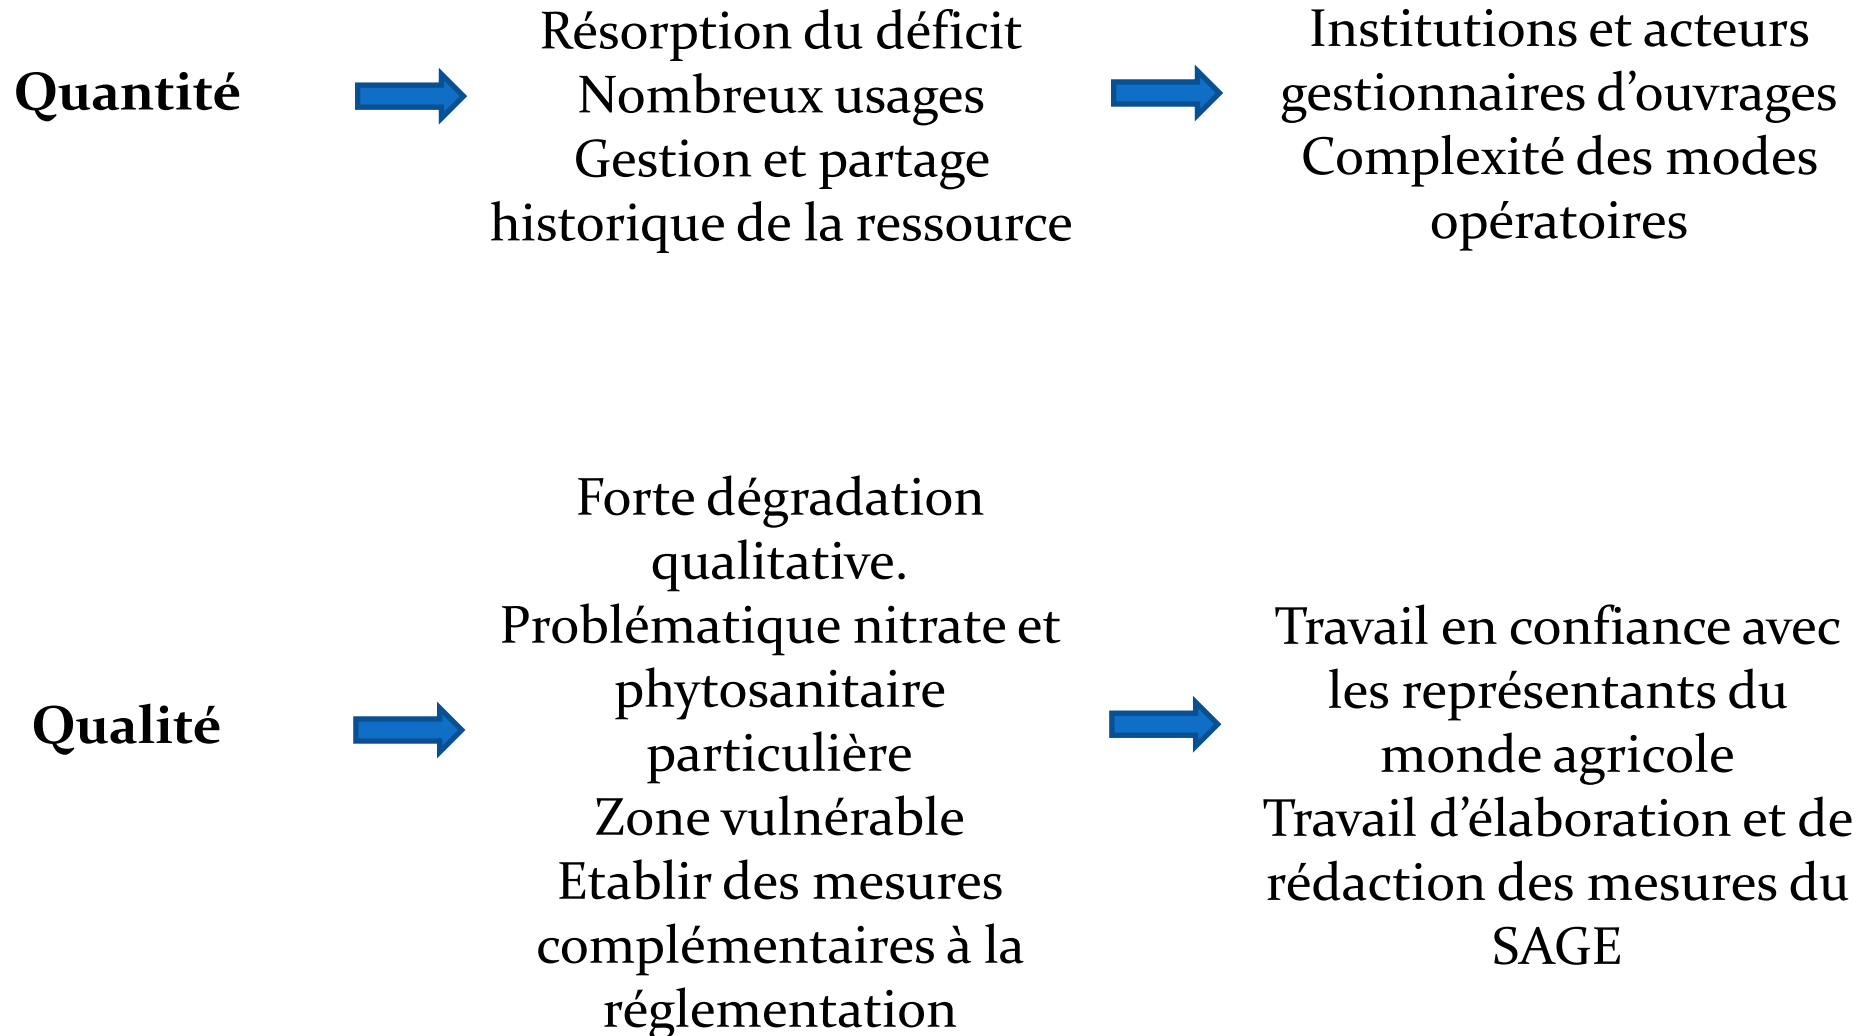

RÉUNION DES ANIMATEURS DE SAGE
18 AVRIL 2016 - SAILLANS
SAGE DU BASSIN VERSANT DU FRESQUEL
CONCERTATION – RETOUR D'EXPÉRIENCE

CARTE 2 : Territoires pour lesquels un SAGE est nécessaire pour atteindre les objectifs de la directive

Document de travail
support des
consultations
2008

SAGE

SDAGE et programme de mesures - Mars 2008

Un territoire du bassin versant Rhône-Méditerranée interconnecté au district Adour-Garonne

Les enjeux du SAGE et la concertation

Les enjeux du SAGE et la concertation

**Milieux
aquatiques et
humides**

Cours d'eau fortement
anthropisés aux fonctions
écologiques limitées
Modifier la perception
sociale des cours d'eau
Reconquérir pour
accompagner les efforts
de réduction des
pollutions

Evolution des actions du
Syndicat de BV
Acceptation des projets
par les riverains

Gouvernance

Préciser et conforter les
rôles de chacun
Confirmer l'évolution des
structures de bassin
Développer et garantir les
relations inter-SAGE à
l'échelle du BV Aude et
inter-districts