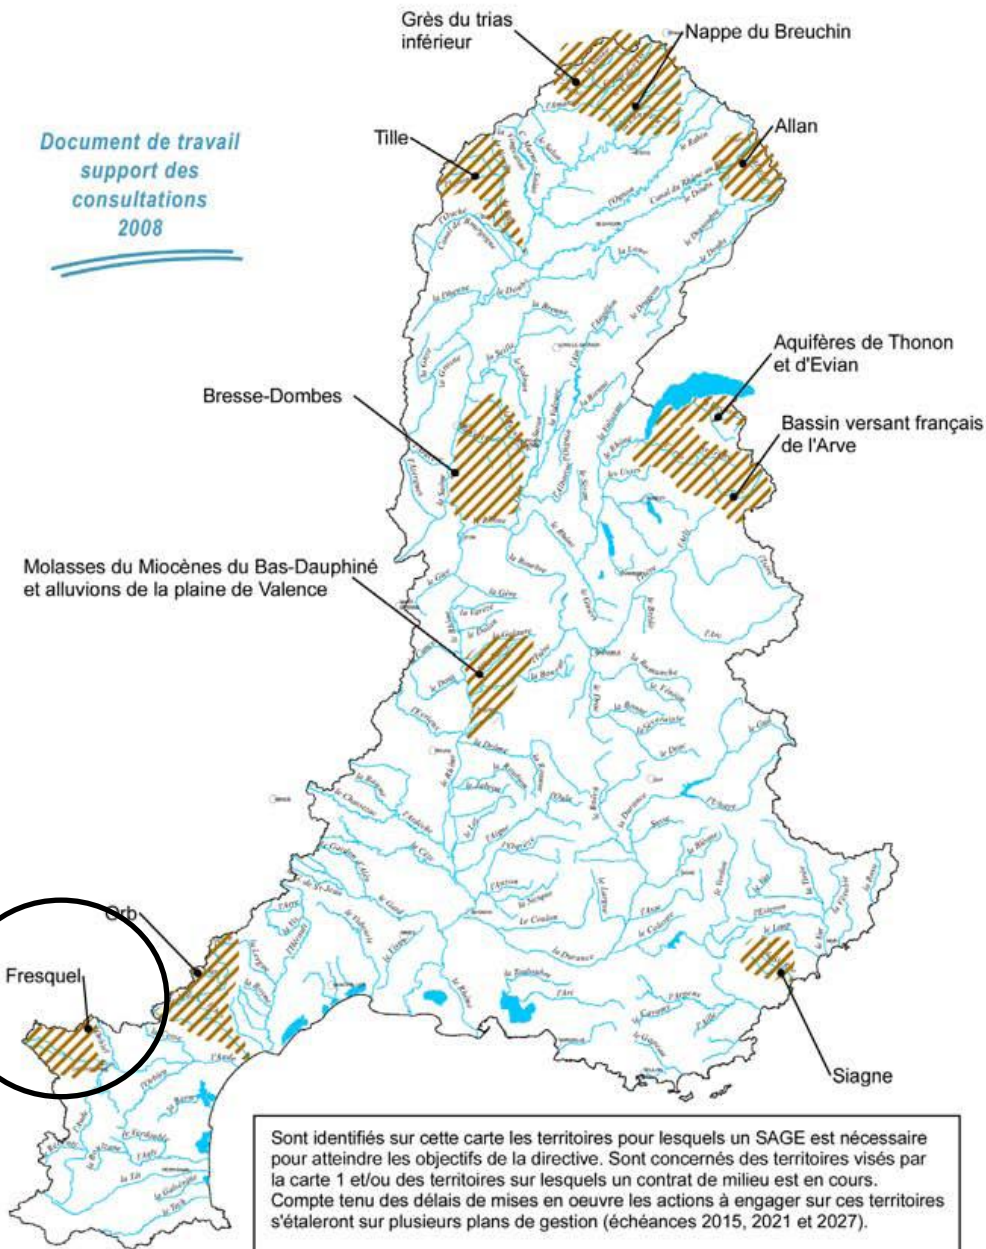

RÉUNION DES ANIMATEURS DE SAGE
18 AVRIL 2016 - SAILLANS
SAGE DU BASSIN VERSANT DU FRESQUEL
CONCERTATION – RETOUR D'EXPÉRIENCE

CARTE 2 : Territoires pour lesquels un SAGE est nécessaire pour atteindre les objectifs de la directive

Document de travail
support des
consultations
2008

SAGE

SDAGE et programme de mesures - Mars 2008

Un territoire du bassin versant Rhône-Méditerranée interconnecté au district Adour-Garonne

Les enjeux du SAGE et la concertation

Les enjeux du SAGE et la concertation

**Milieux
aquatiques et
humides**

Cours d'eau fortement
anthropisés aux fonctions
écologiques limitées
Modifier la perception
sociale des cours d'eau
Reconquérir pour
accompagner les efforts
de réduction des
pollutions