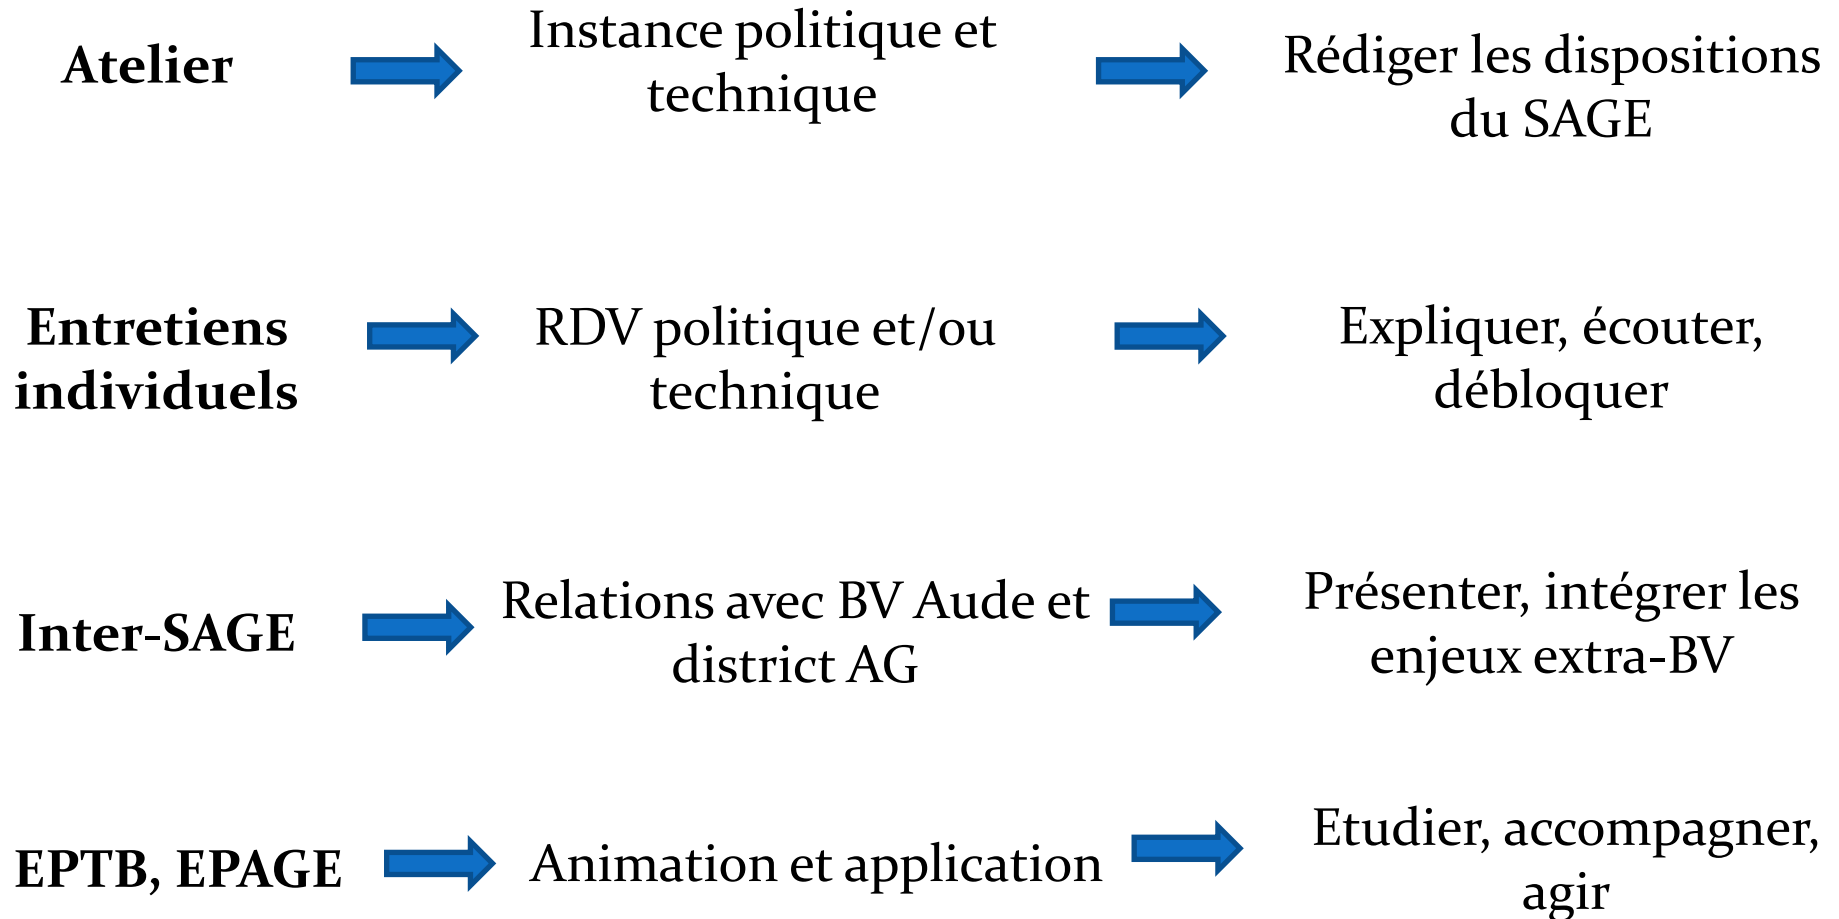

Evolution des actions du
Syndicat de BV
Acceptation des projets
par les riverains

Gouvernance

Préciser et conforter les
rôles de chacun
Confirmer l'évolution des
structures de bassin
Développer et garantir les
relations inter-SAGE à
l'échelle du BV Aude et
inter-districts

Inventer et pérenniser des
modes et de lieux de
concertation et répondre
aux enjeux « extra-SAGE »

Les rouages indispensables de la concertation

Les rôles de chacun des rouages de la concertation

CLE → Instance politique → Expliquer, confirmer et décider

Bureau → Instance politique et technique → Expliquer, débattre, orienter, décider

Commission géographique → CLE « locale » → Expliquer, débattre, confirmer et décider

Les rôles de chacun des rouages de la concertation