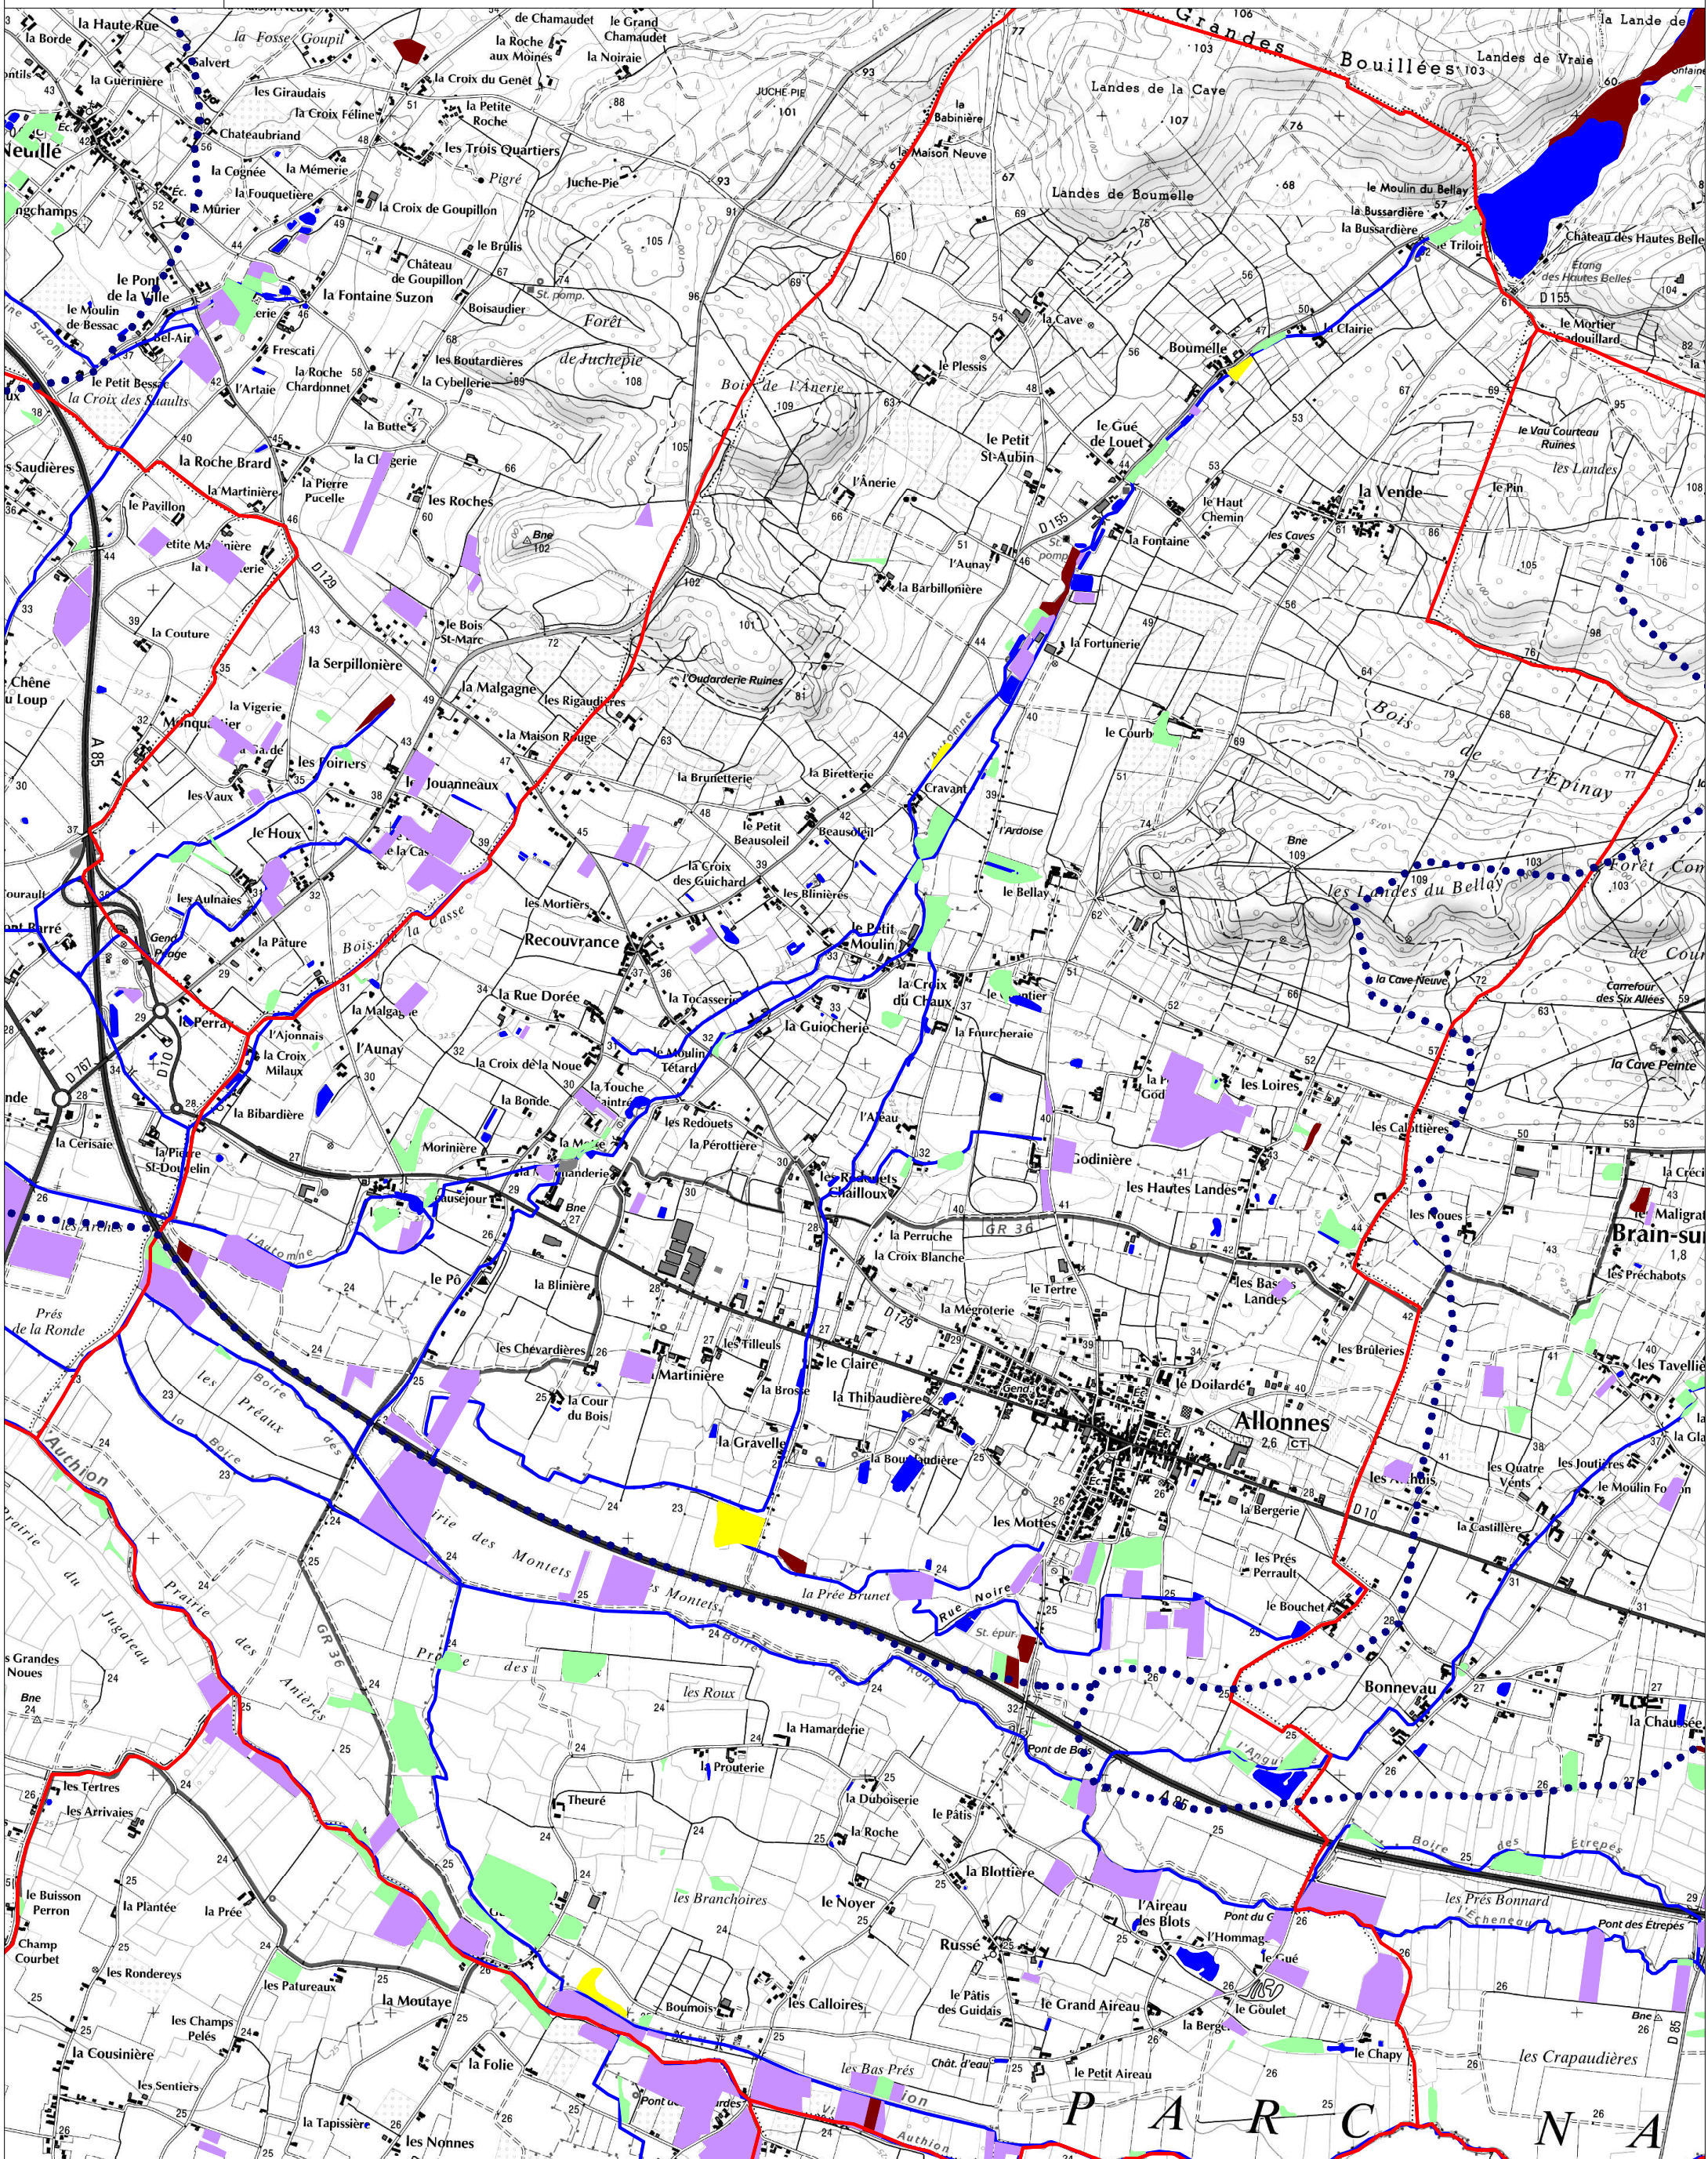

PRELOCALISATION DES ZONES HUMIDES

Résultat de la photo-interprétation : type de milieu

Commune : Allonnes

AVERTISSEMENTS CONCERNANT LA LECTURE DES CARTES
 1) La pré-localisation n'a pas vocation à se substituer ou être assimilée aux démarches d'inventaires, lesquelles devant s'appuyer sur des reconnaissances de terrain systématiques.

2) Se référer à la légende jointe pour la signification des figurés.
 Sources : BD Carthage, BD Carto, MEDAD, AELB, IGN, SAGE Authion
 Pour plus d'information, contacter le SAGE Authion : www.sage-authion.fr
 Echelle : 1/50 000e