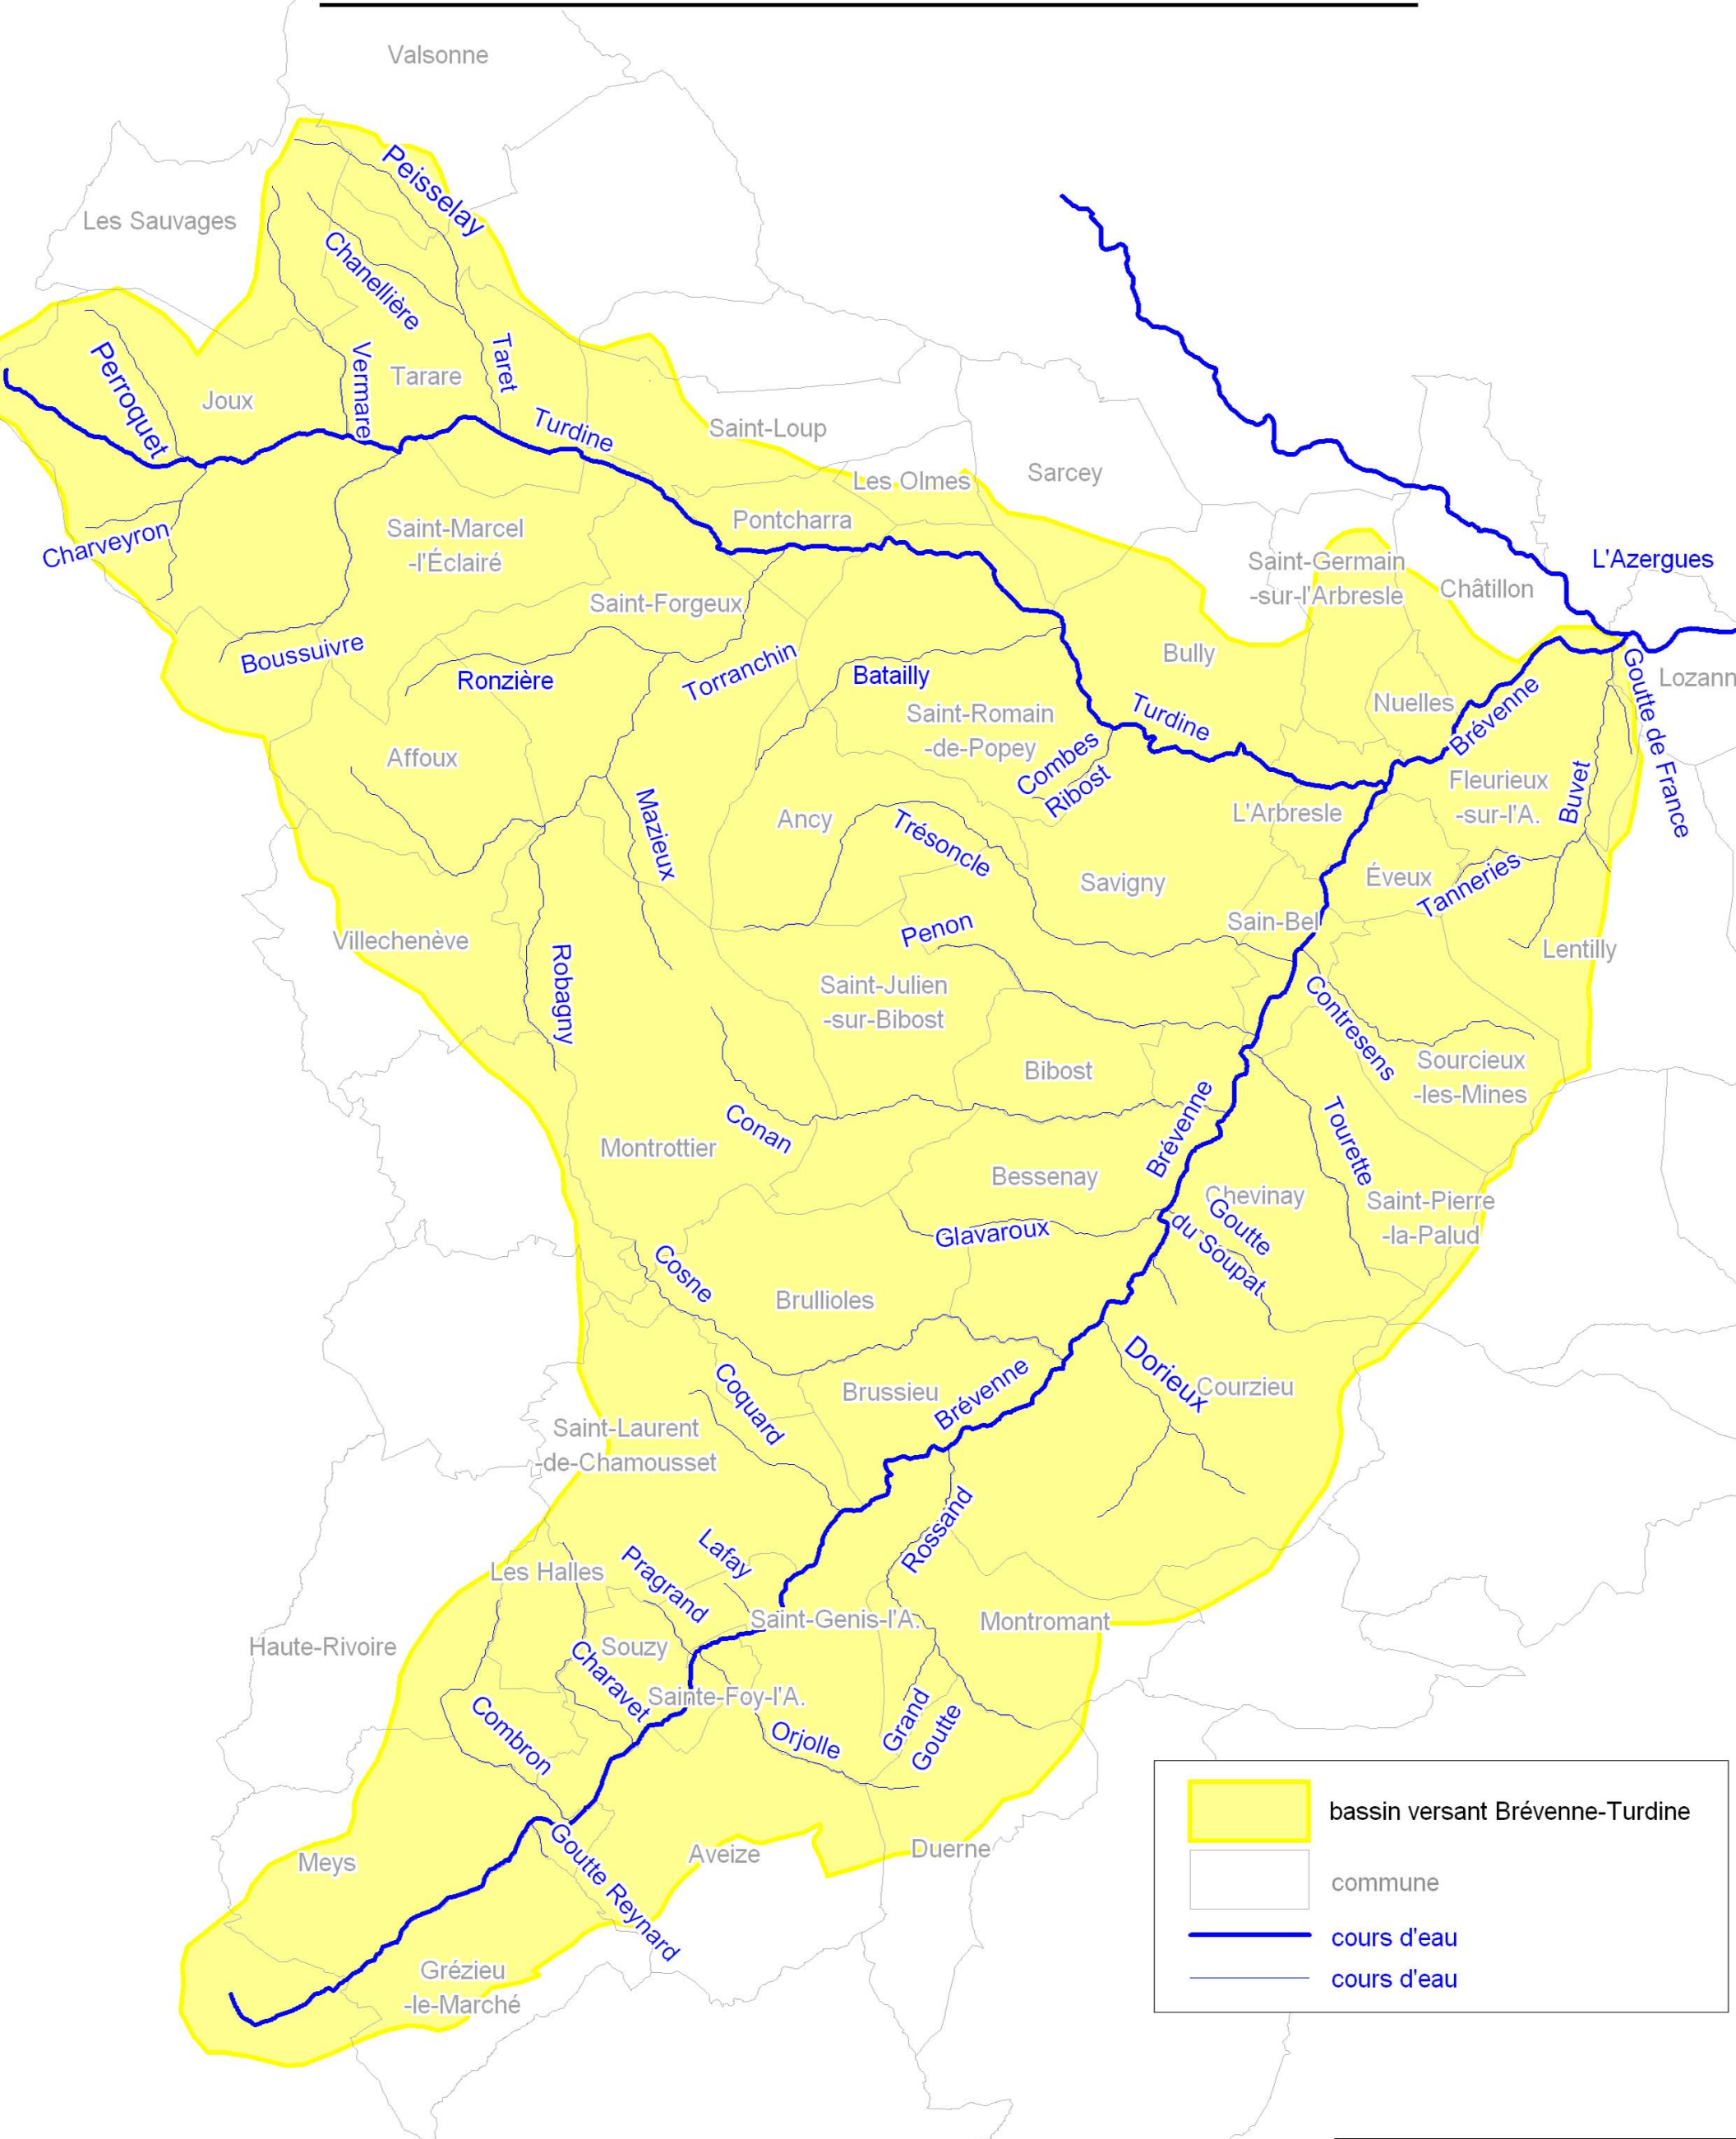

CARTE 7 : RESEAU HYDROGRAPHIQUE ET COMMUNES DU BASSIN VERSANT BREVENNE-TURDINE

	bassin versant Brèvenne-Turdine
	commune
	cours d'eau
	cours d'eau

Sources : IGN (BD_Carthage)
 Echelle : 1/160.000
 Date : 2007
 Auteur : SYRIBT