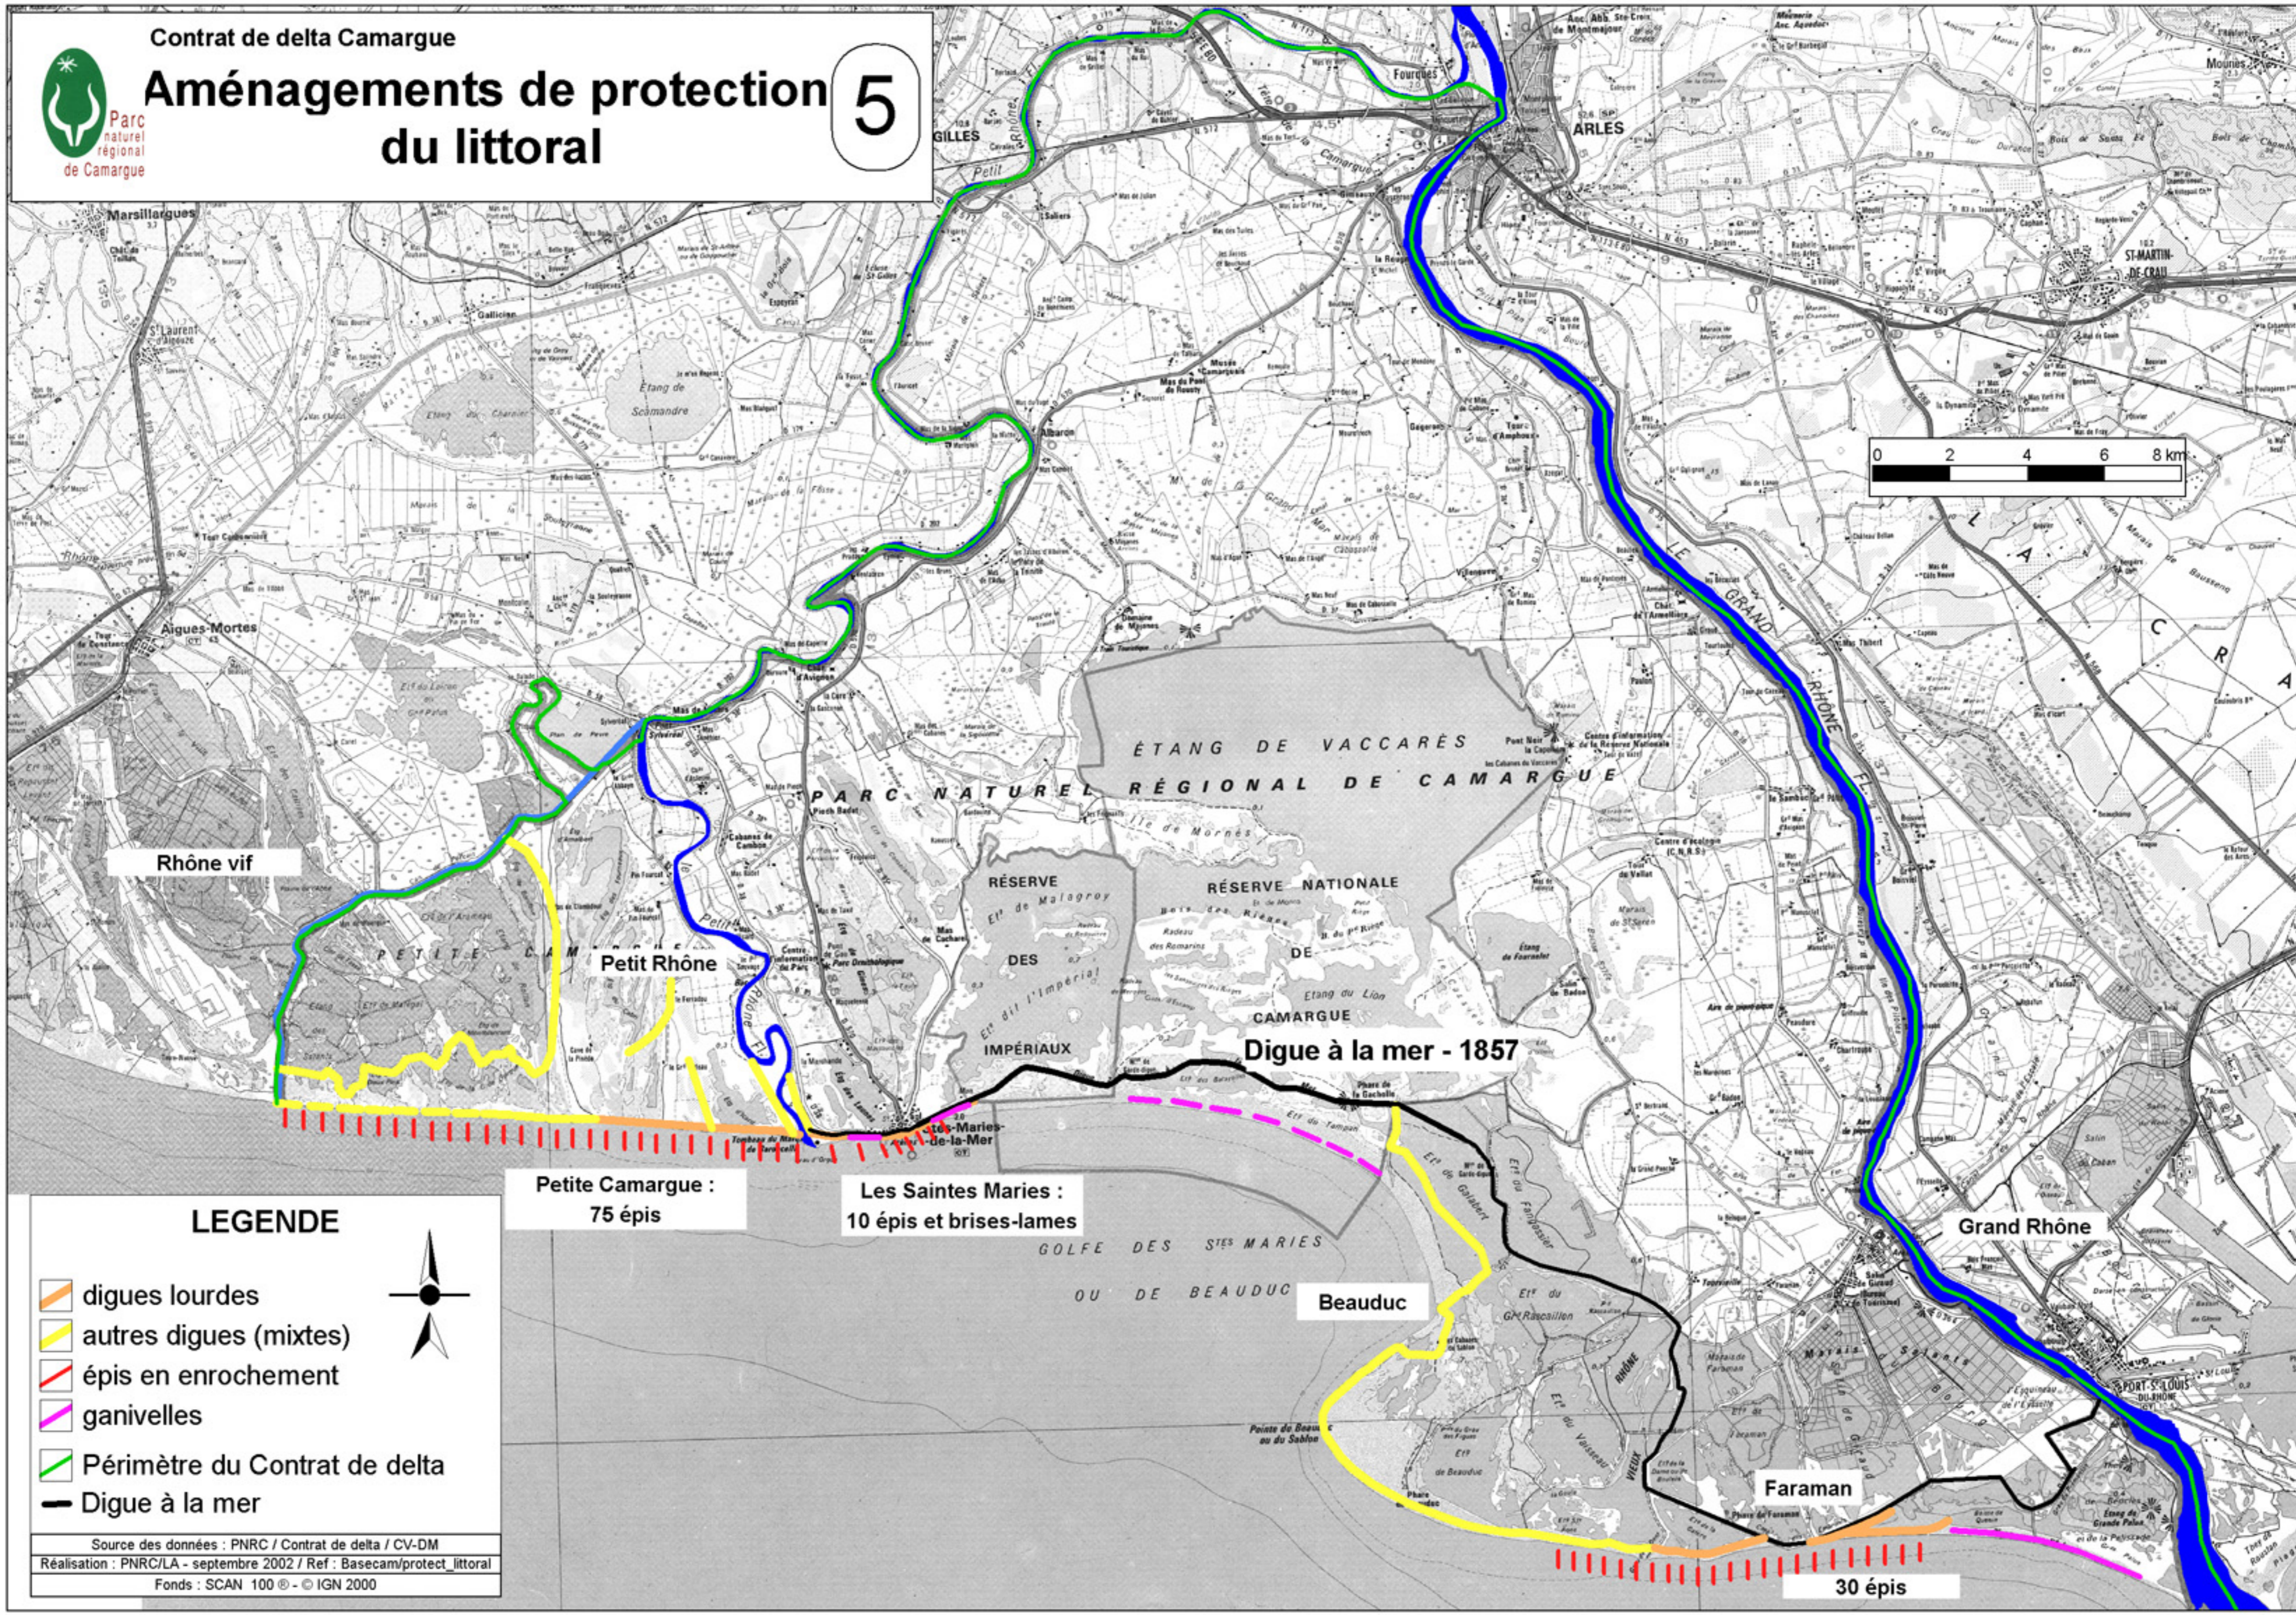

Contrat de delta Camargue

Aménagements de protection du littoral

5

Rhône vif

Petit Rhône

Grand Rhône

Digue à la mer - 1857

Petite Camargue :
75 épis

Les Saintes Maries :
10 épis et brises-lames

30 épis

LEGENDE

-  digues lourdes
-  autres digues (mixtes)
-  épis en enrochement
-  ganivelles
-  Périmètre du Contrat de delta
-  Digue à la mer

Source des données : PNRC / Contrat de delta / CV-DM
 Réalisation : PNRC/LA - septembre 2002 / Ref : Basecam/protect_littoral
 Fonds : SCAN 100 © - © IGN 2000