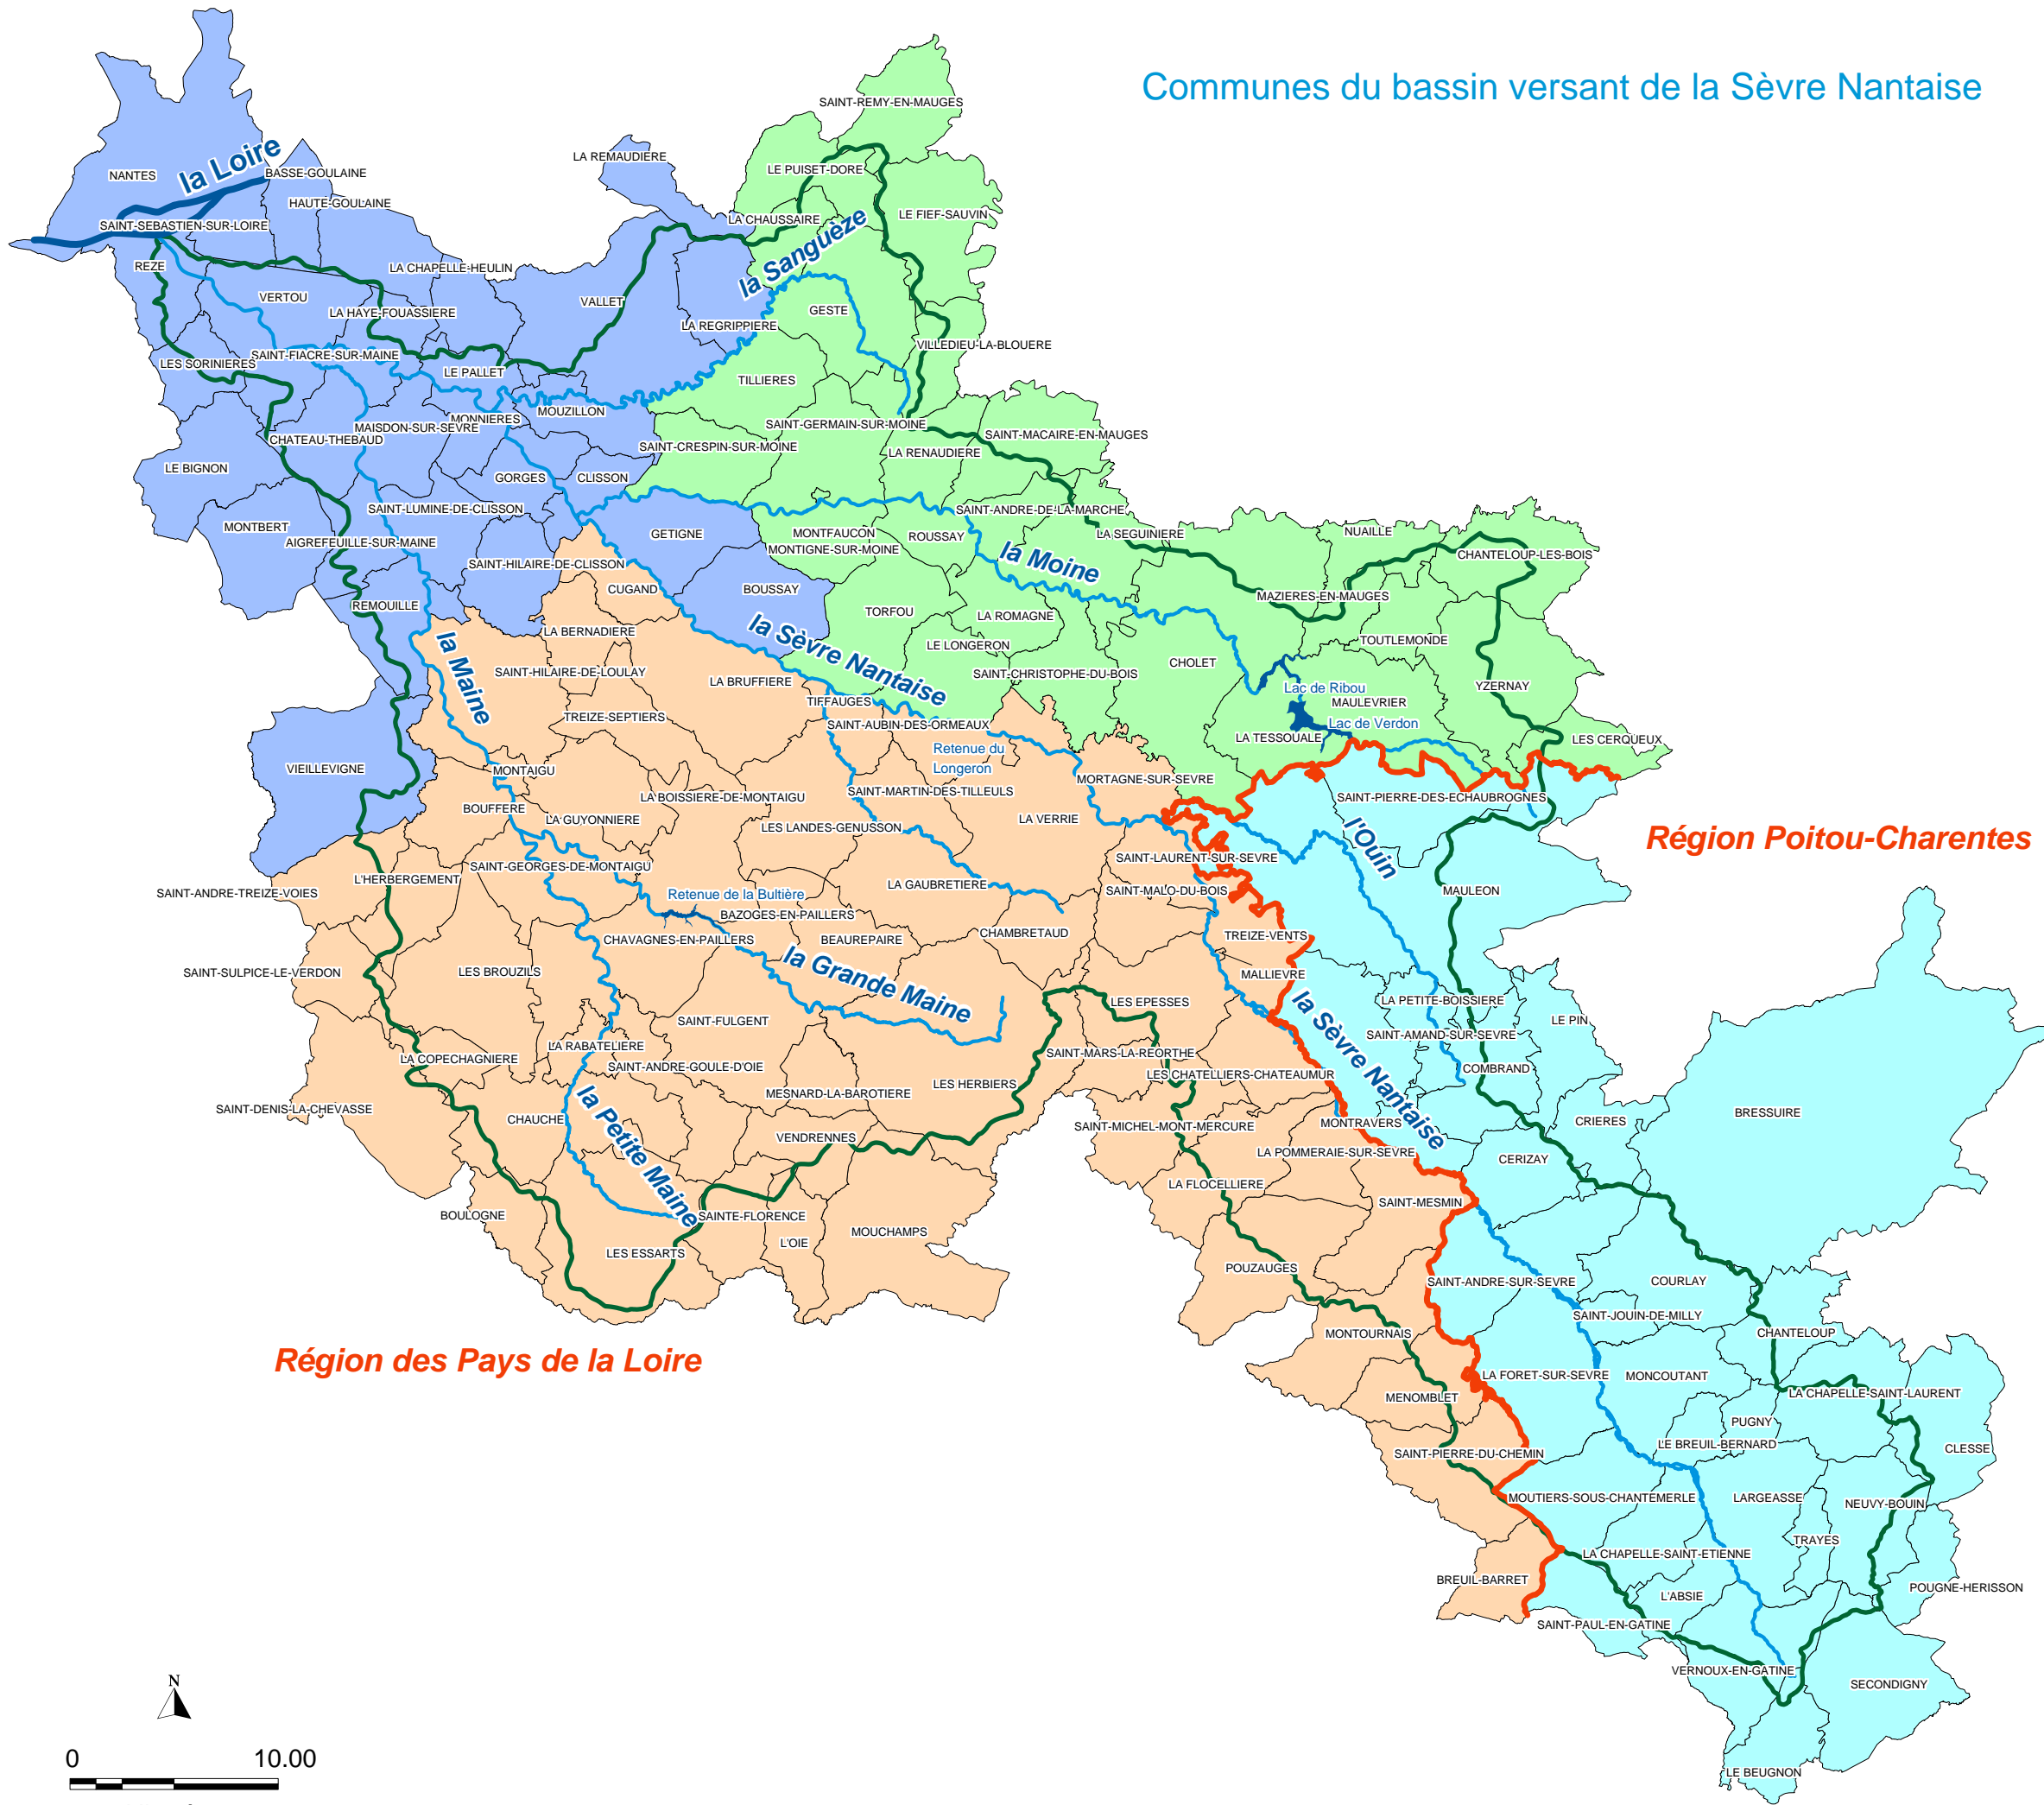

# Communes du bassin versant de la Sèvre Nantaise

**Légende :**

- Bassin versant de la Sèvre Nantaise
- Communes
- Hydrographie principale
- Limites régionales

**Communes du bassin versant**

- Communes du département de Loire-Atlantique (44)
- Communes du département de Maine-et-Loire (49)
- Communes du département des Deux-Sèvres (79)
- Communes du département de Vendée (85)

Sources :  
BDTopo@©IGN 2008, BDCarthage@©MEDDTL-IGN 2011,  
BDCarto@©IGN 2009, Corine Land Cover@ IFEN 2006

Date de réalisation : décembre 2011