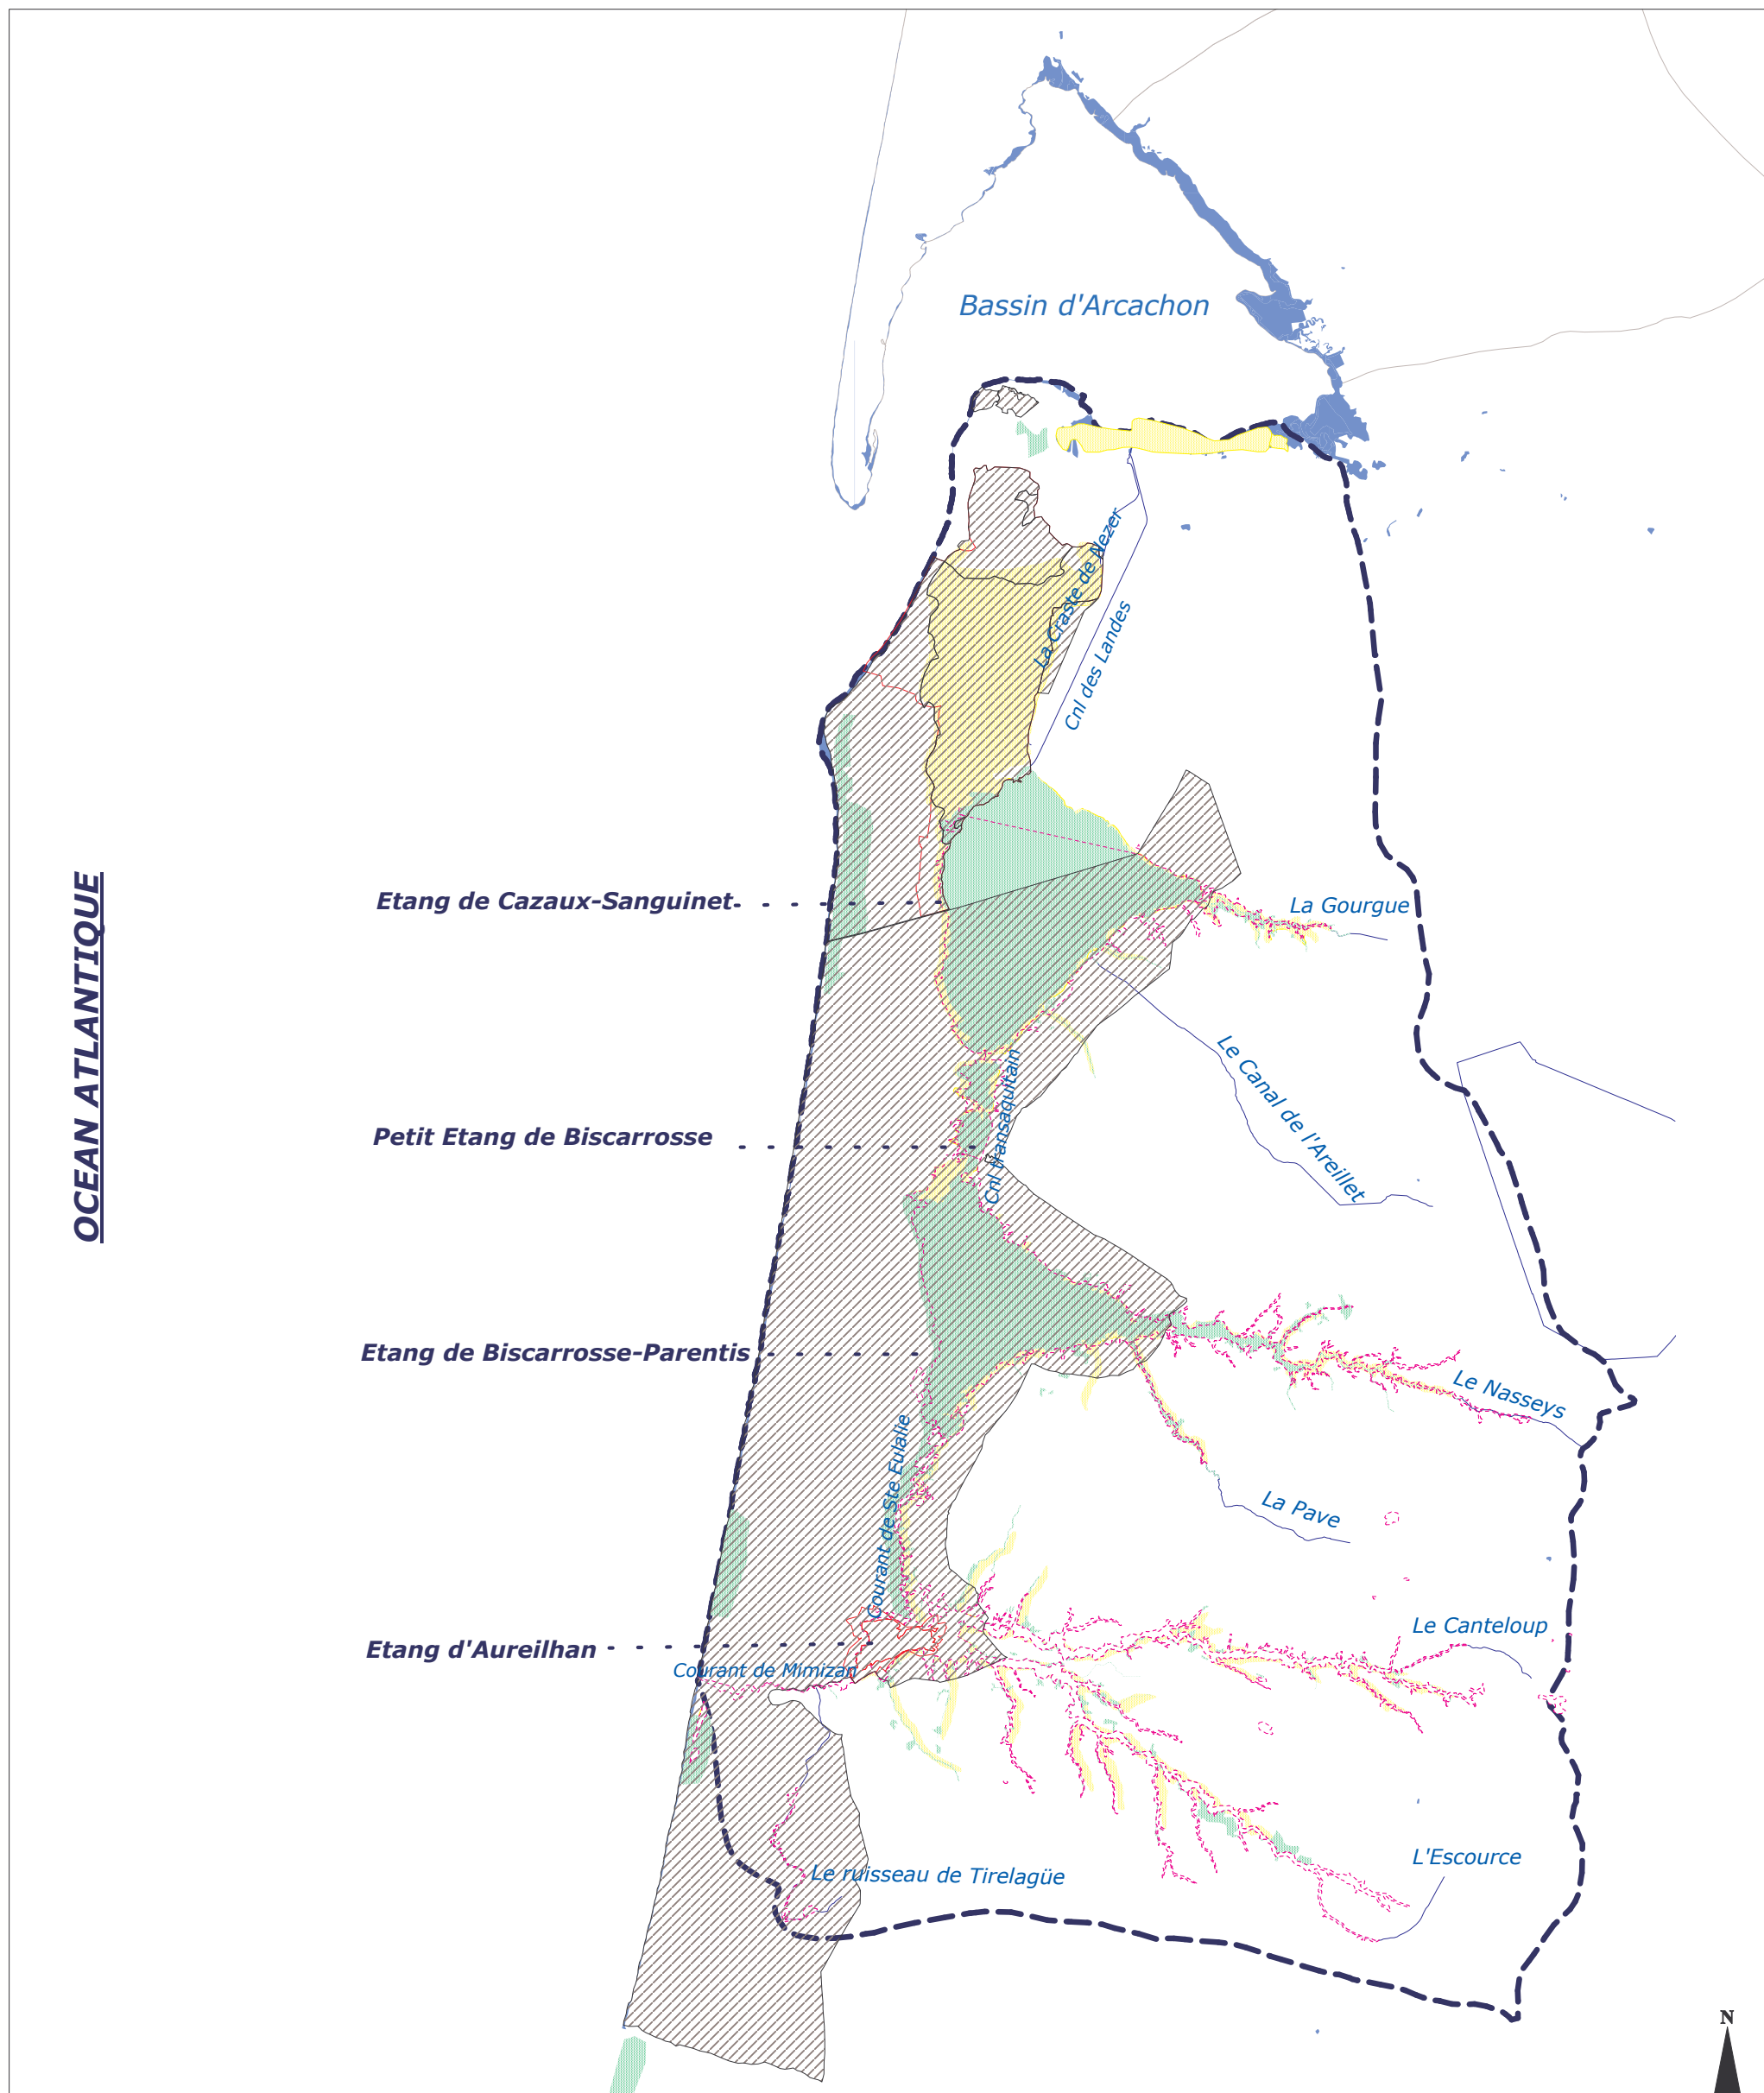

Zonages patrimoniaux et espaces naturels remarquables

	Bassin versant des étangs littoraux Born et Buch		Plans d'eau - Zones humides		Principaux cours d'eau
	Site inscrit		Site Natura 2000 (SIC)		Zones vertes
	Site Classé		ZNIEFF		

0 5 10 15
Kilomètres

Droits et sources : BD Carthage, IGN, DIREN Aquitaine, Préfecture des Landes
Conception réalisation : Syndicat mixte GEOLANDES - Juillet 2006