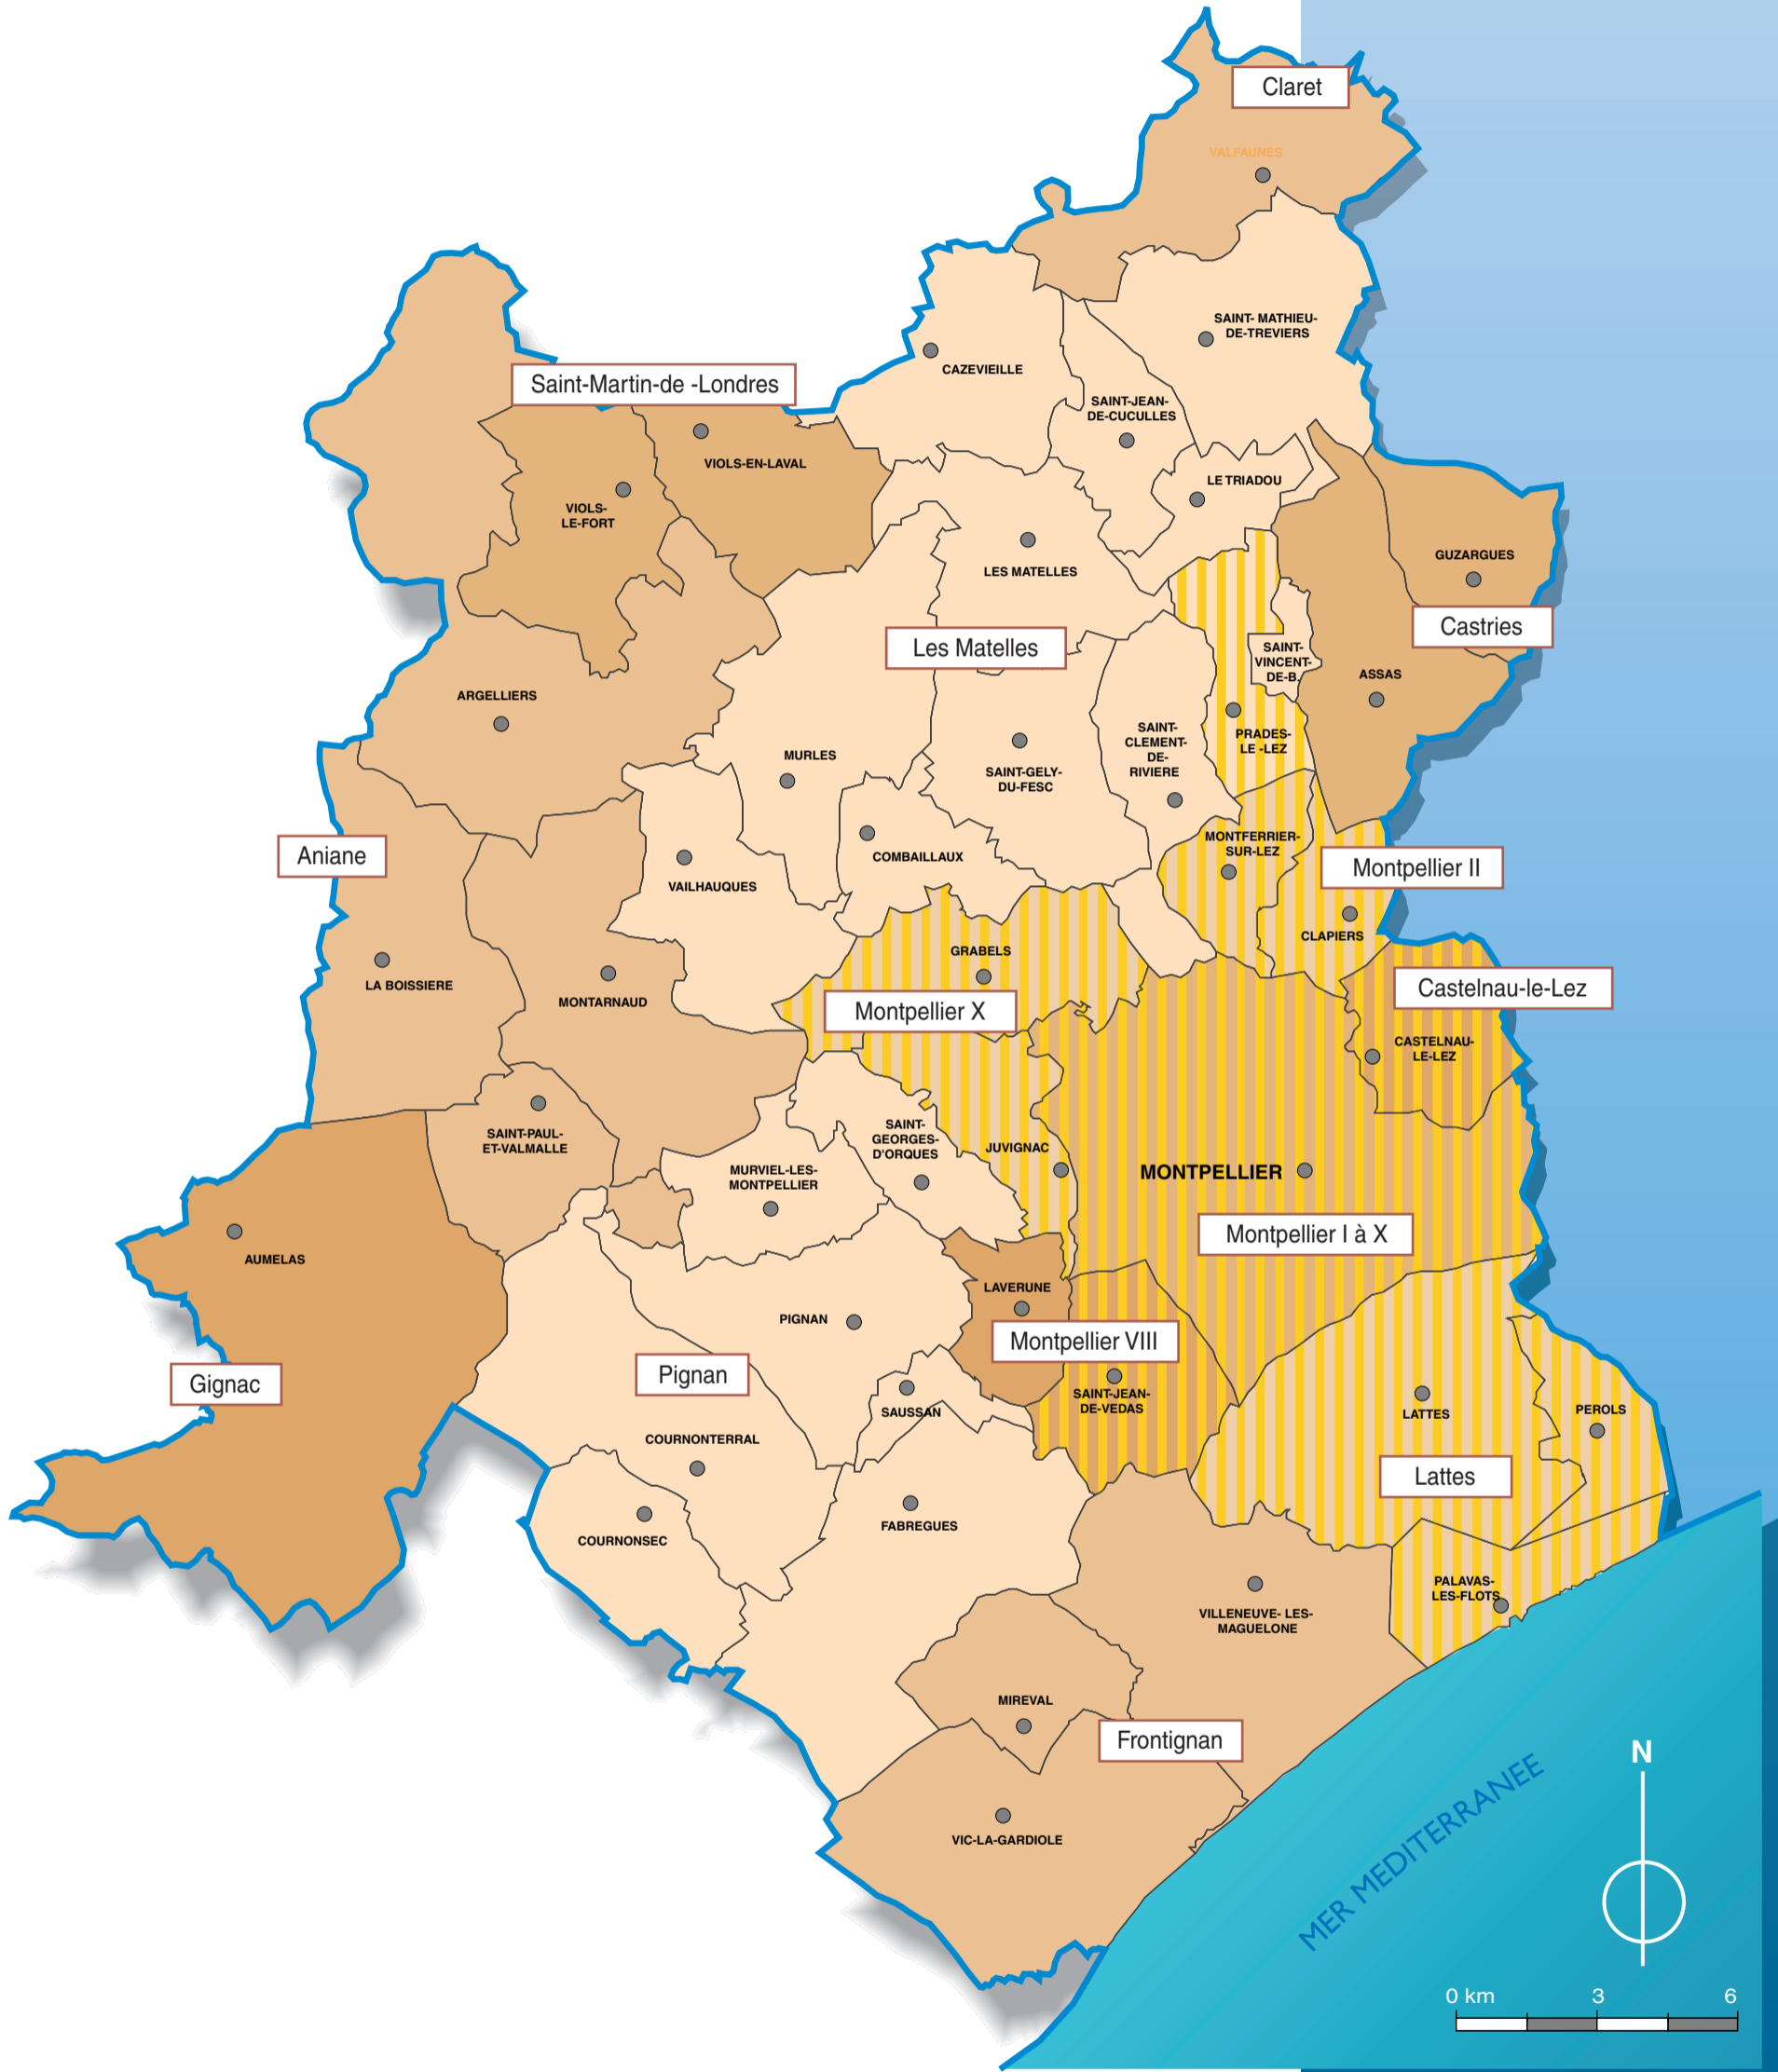

# DÉCOUPAGE ADMINISTRATIF

- Centres-ville et centres-village
- Limites communales
-  Communes du District de Montpellier
- Noms des Cantons

Sources : Préfecture de l'Hérault

Conception : Commission Locale de l'Eau  
Réalisation : SIEE / Dom - 1999