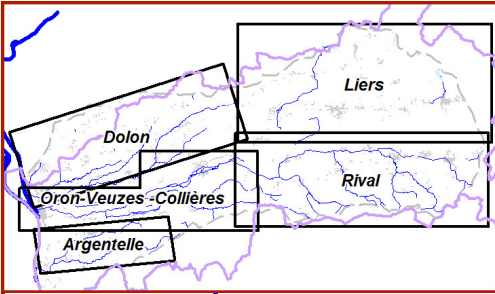

Bilan des cours d'eau du bassin Bièvre Liers Valloire

Programme 2007

3 - Qualité "Nitrates"

4 - Eutrophisation

Bilan des cours d'eau du bassin Bièvre Liers Valloire Programme 2007

5 - Identification des perturbations