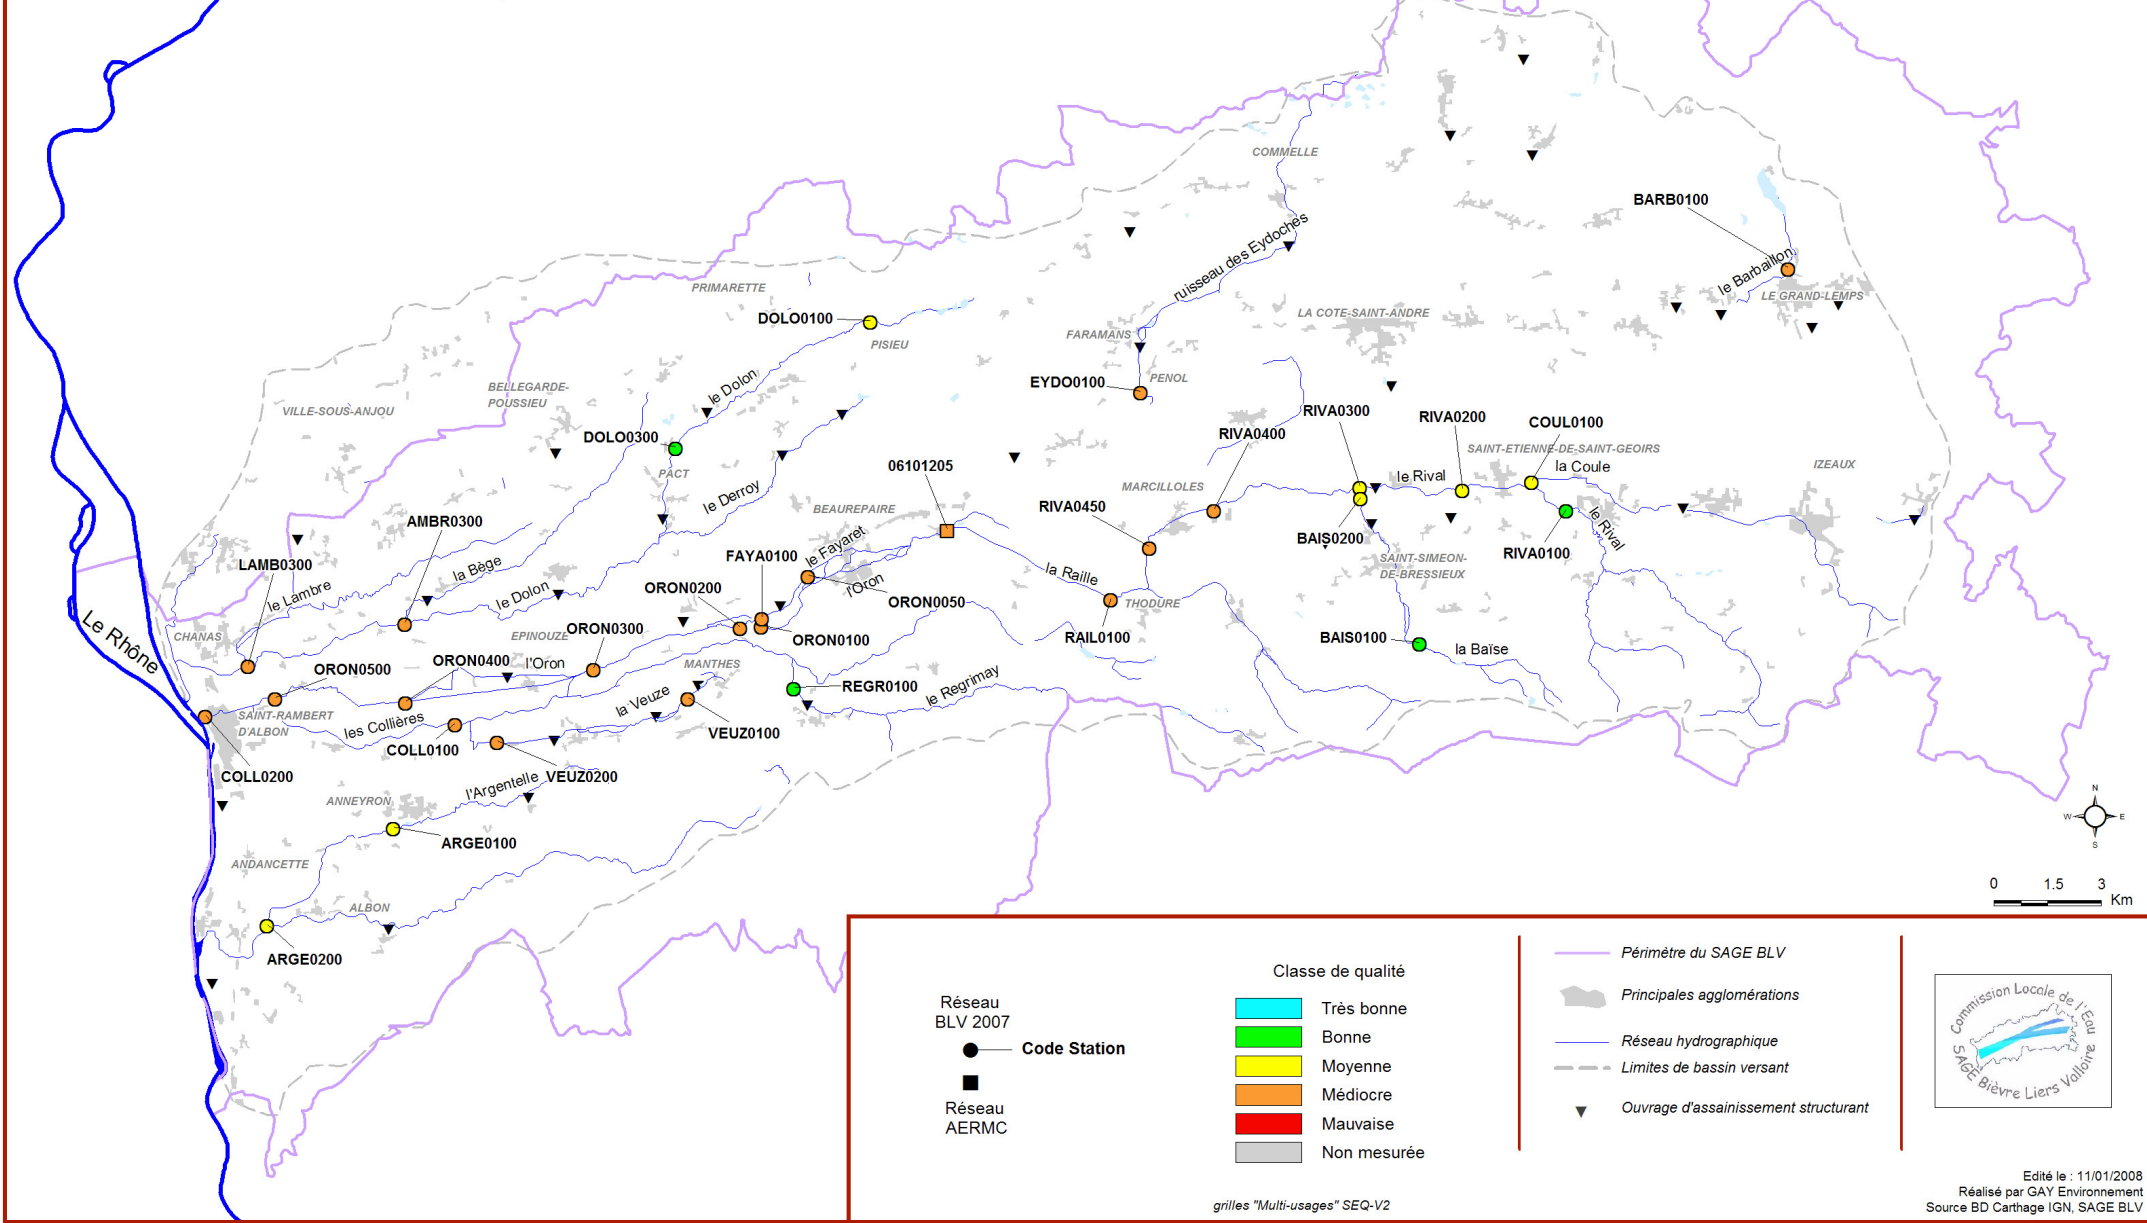

Bilan des cours d'eau du bassin Bièvre Liers Valloire

Programme 2007

3 - Qualité "Nitrates"

4 - Eutrophisation

Bilan des cours d'eau du bassin Bièvre Liers Valloire Programme 2007

5 - Identification des perturbations