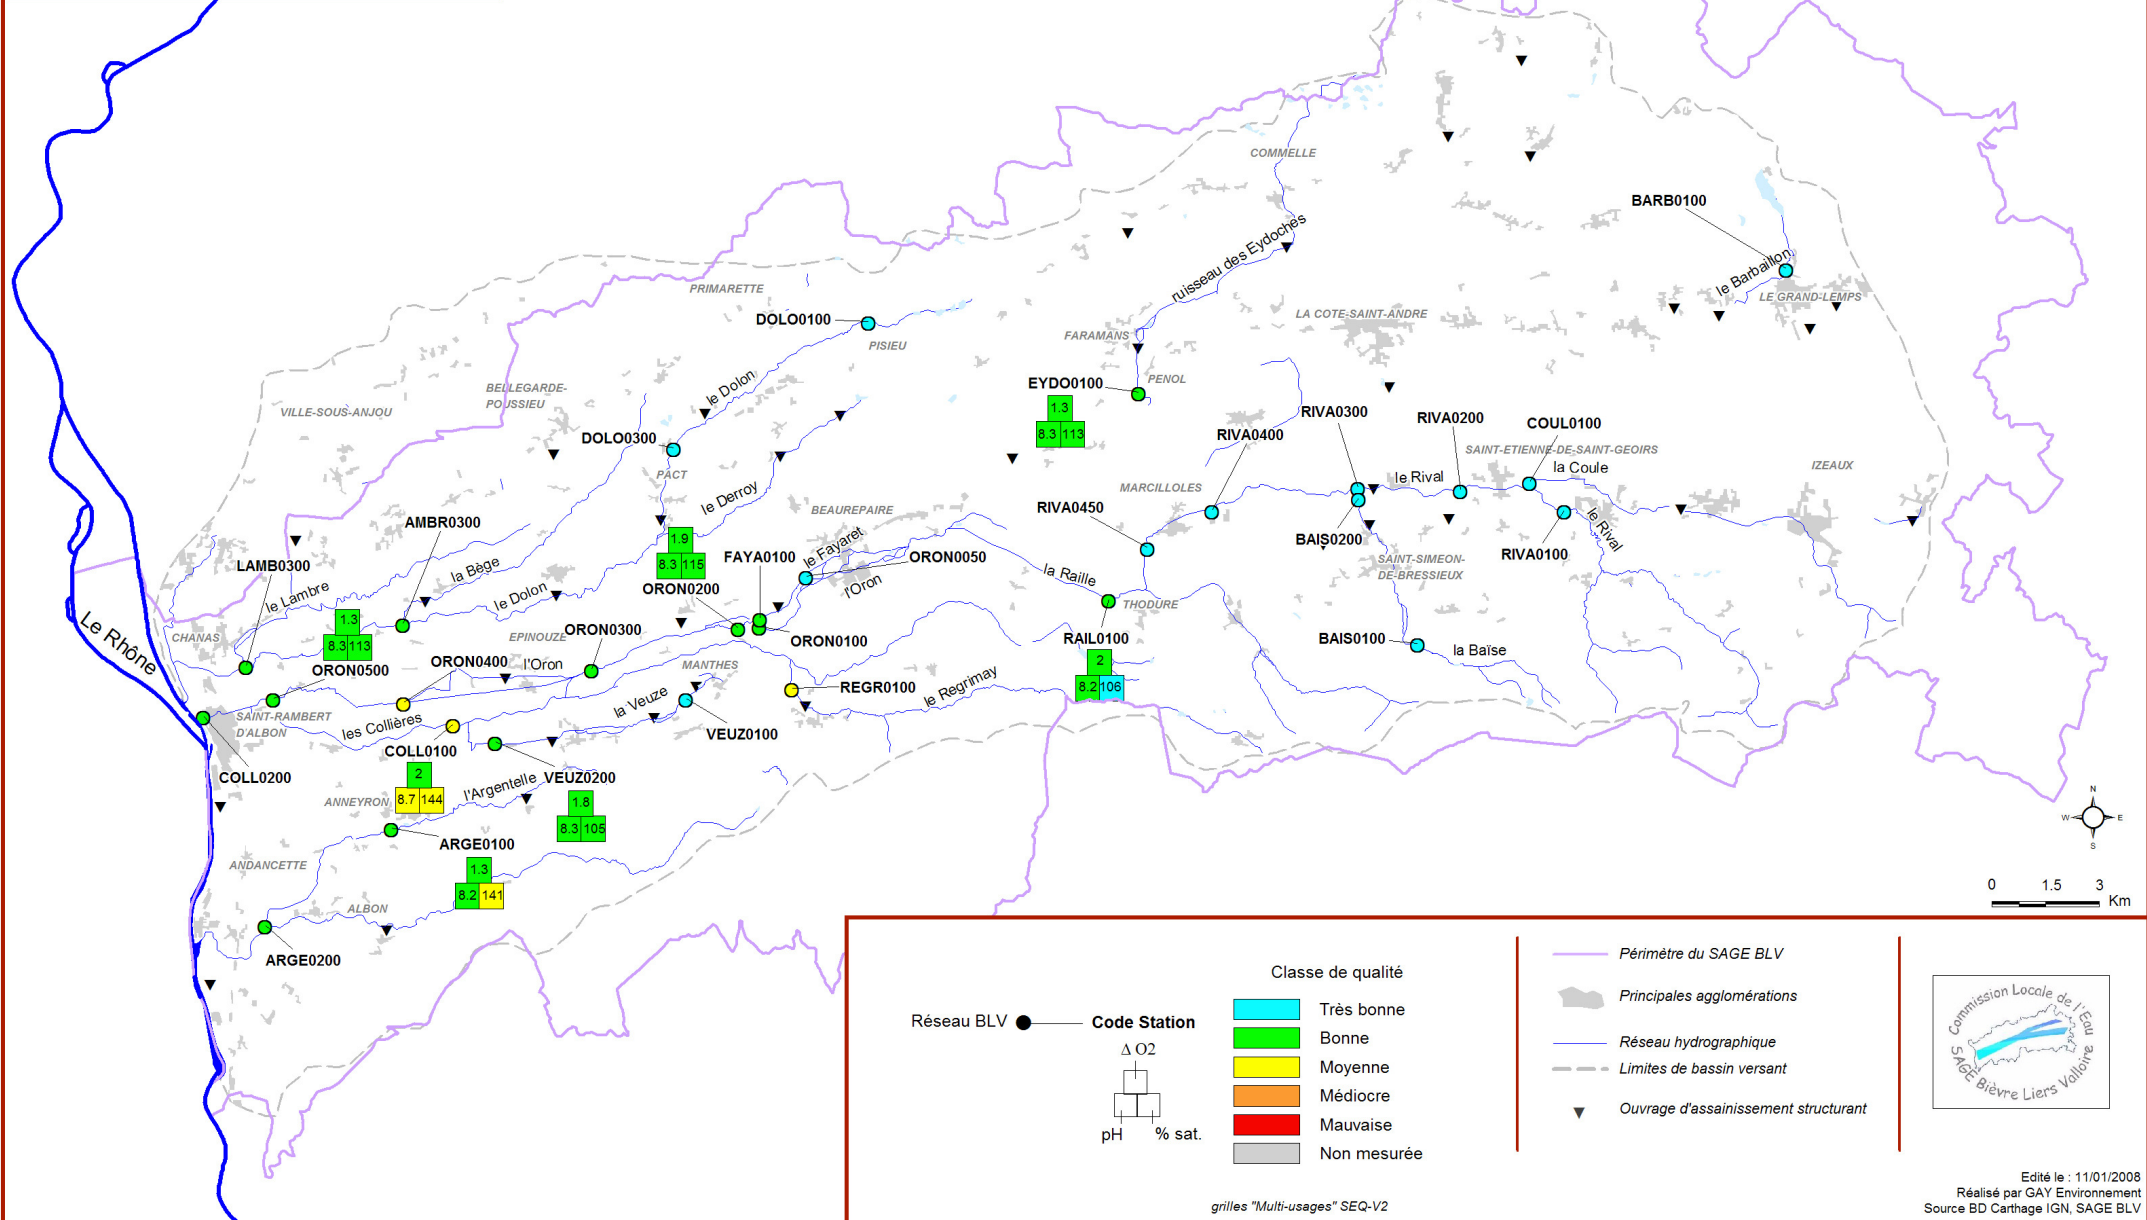

Bilan des cours d'eau du bassin Bièvre Liers Valloire

Programme 2007

3 - Qualité "Nitrates"

4 - Eutrophisation

Bilan des cours d'eau du bassin Bièvre Liers Valloire Programme 2007

5 - Identification des perturbations