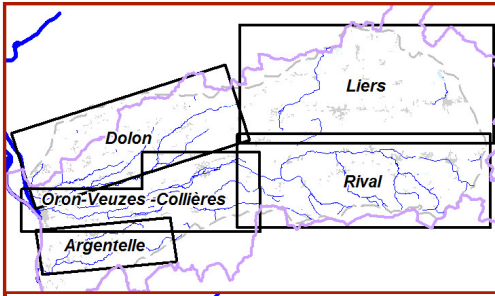

Bilan des cours d'eau du bassin Bièvre Liers Valloire

Programme 2007

3 - Qualité "Nitrates"

4 - Eutrophisation

Bilan des cours d'eau du bassin Bièvre Liers Valloire Programme 2007

5 - Identification des perturbations