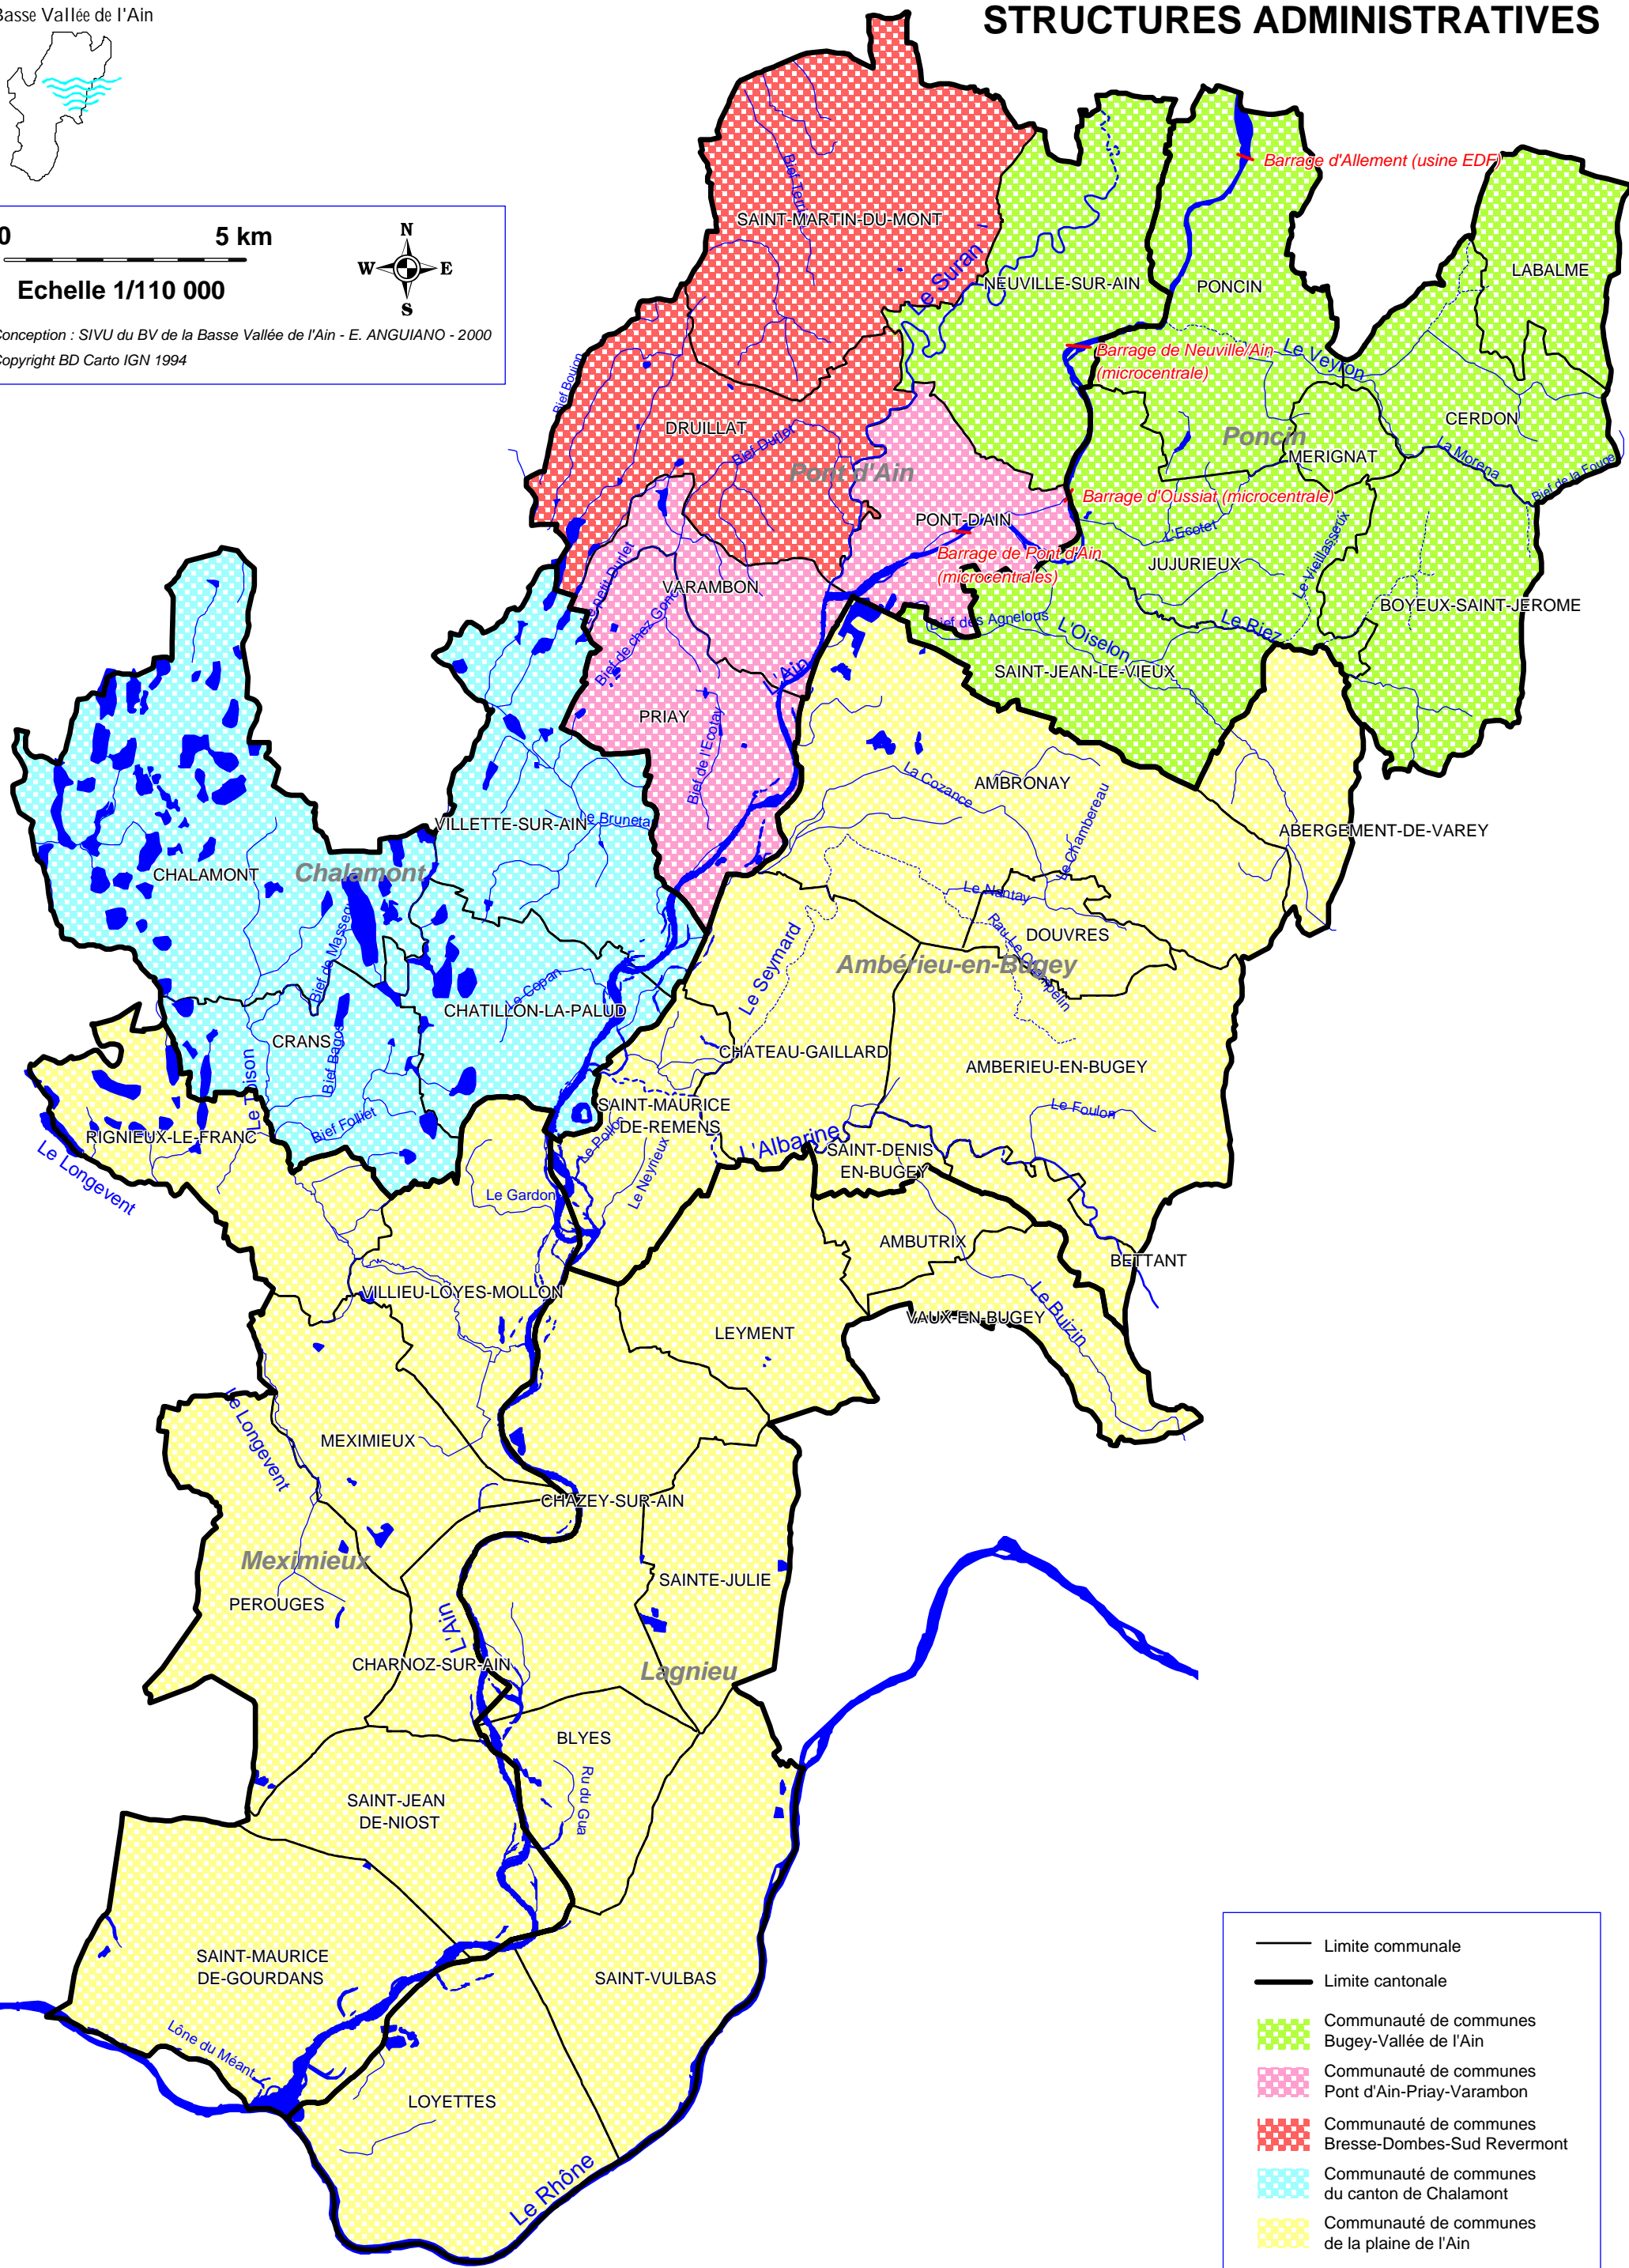

STRUCTURES ADMINISTRATIVES

0 5 km

Echelle 1/110 000

Conception : SIVU du BV de la Basse Vallée de l'Ain - E. ANGUIANO - 2000
Copyright BD Carto IGN 1994

- Limite communale
- Limite cantonale
- Communauté de communes Bugey-Vallée de l'Ain
- Communauté de communes Pont d'Ain-Priay-Varambon
- Communauté de communes Bresse-Dombes-Sud Revermont
- Communauté de communes du canton de Chalamont
- Communauté de communes de la plaine de l'Ain