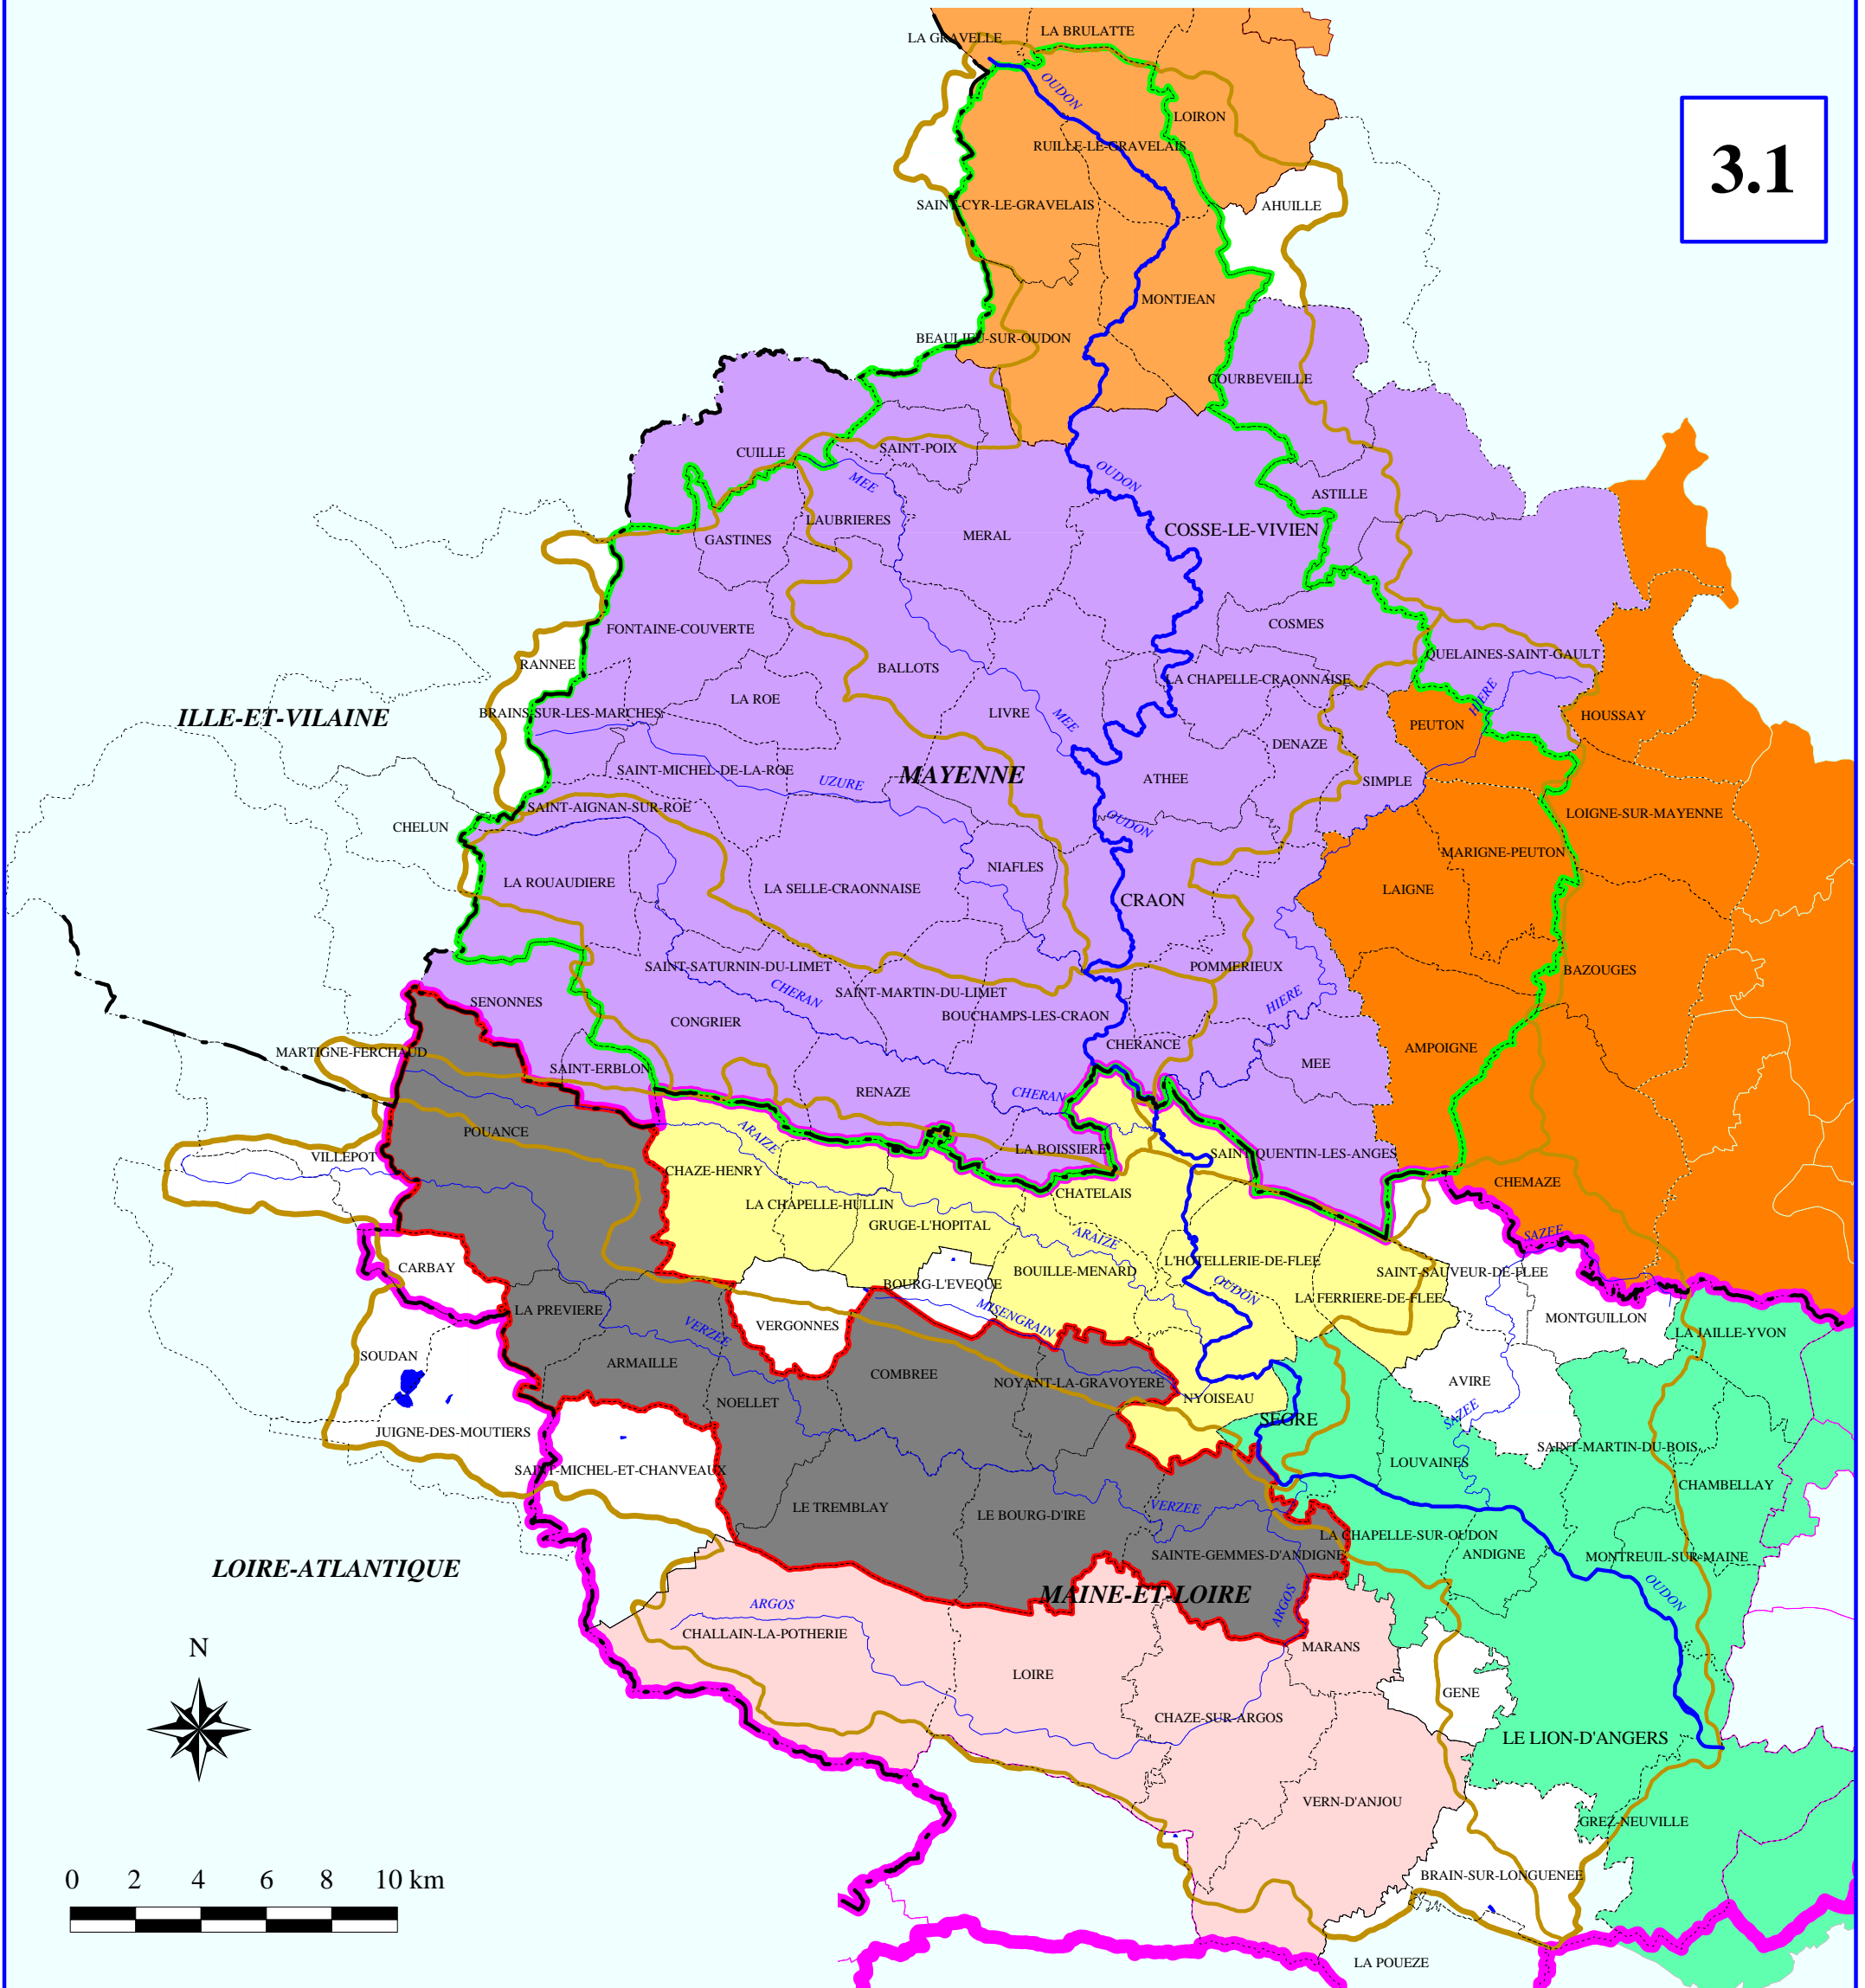

SAGE de l'OUDON - Etat initial

Structures intercommunales

3.1

LEGENDE :

- L'Oudon
- Affluents principaux de l'Oudon
- Limite du bassin versant de l'Oudon
- Limite de sous-bassin versant
- Limite départementale

- Limite communale
- Syndicat intercommunal de l'Argos
- Syndicat intercommunal de la Verzée
- Syndicat intercommunal de l'Araize-Oudon
- Syndicat de bassin de l'Oudon
- District du Pays de Loiron

- Syndicat mixte du Pays Segréen
- Syndicat mixte du Pays de Craon
- Syndicat mixte du Pays de la Mayenne Angevine
- Syndicat mixte départemental des rivières navigables de l'Anjou (inclus dans le Syndicat Interdépartemental du Bassin de la Maine)