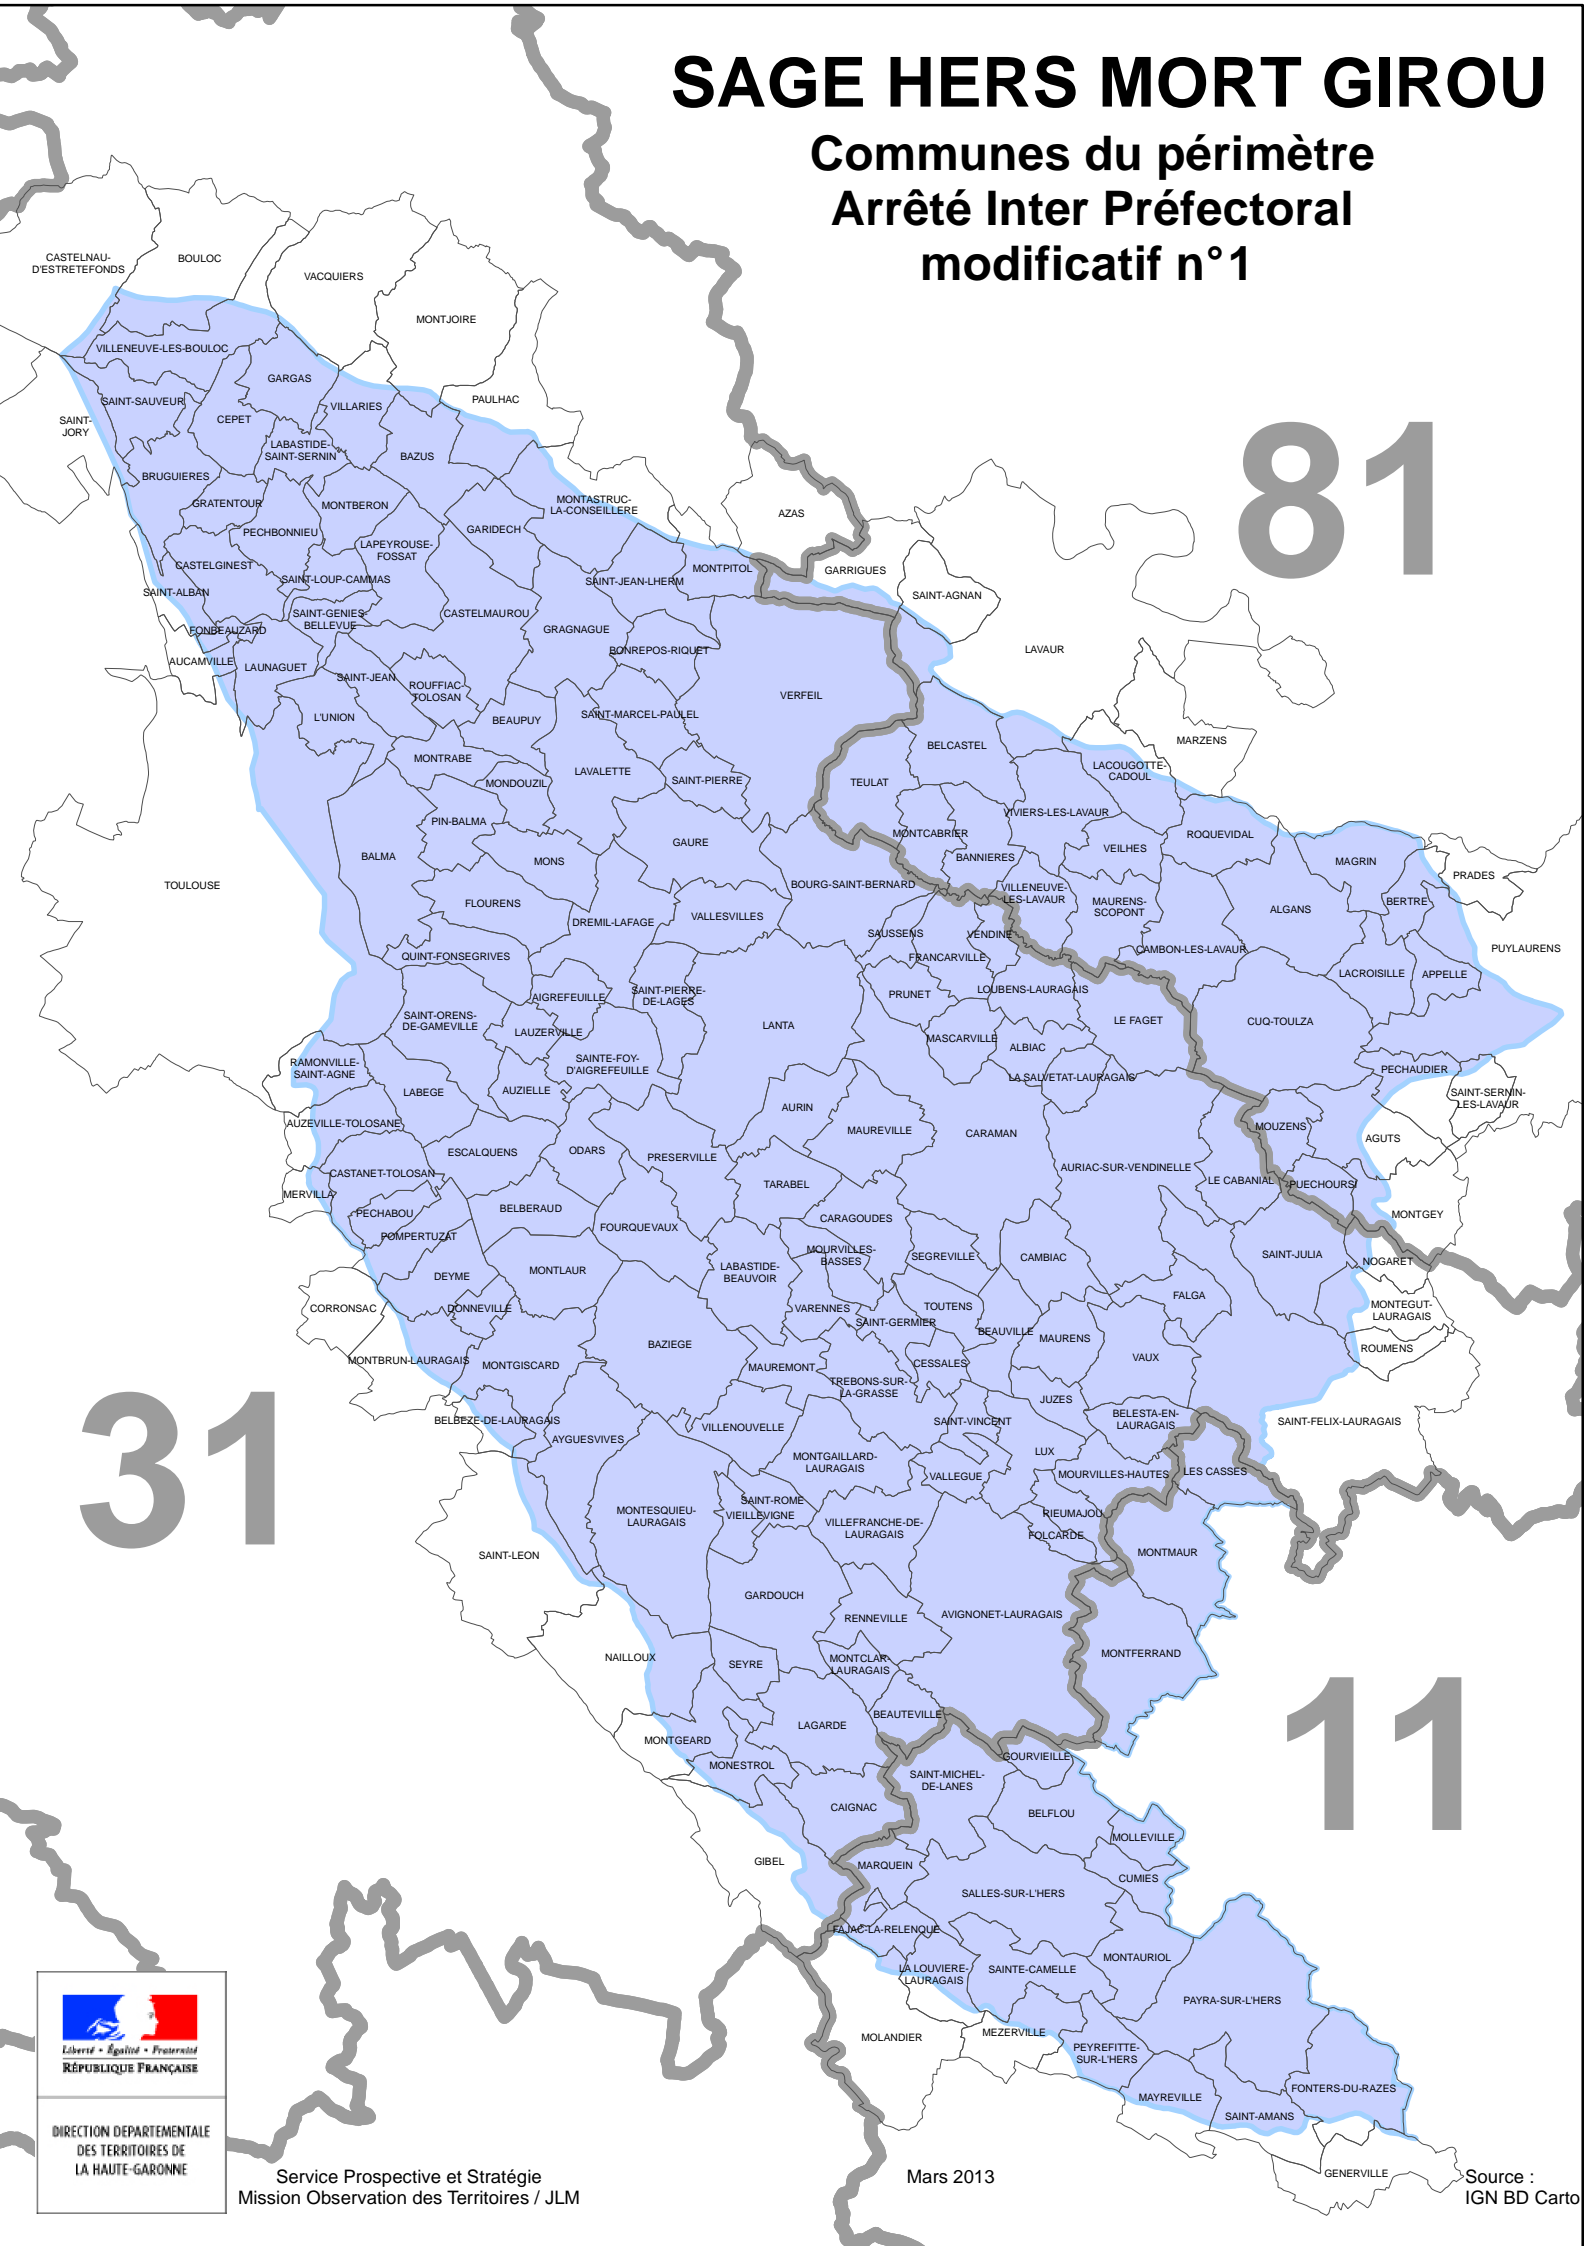

SAGE HERS MORT GIROU

Communes du périmètre
Arrêté Inter Préfectoral
modificatif n°1

Service Prospective et Stratégie
Mission Observation des Territoires / JLM

Mars 2013

Source :
IGN BD Cartho